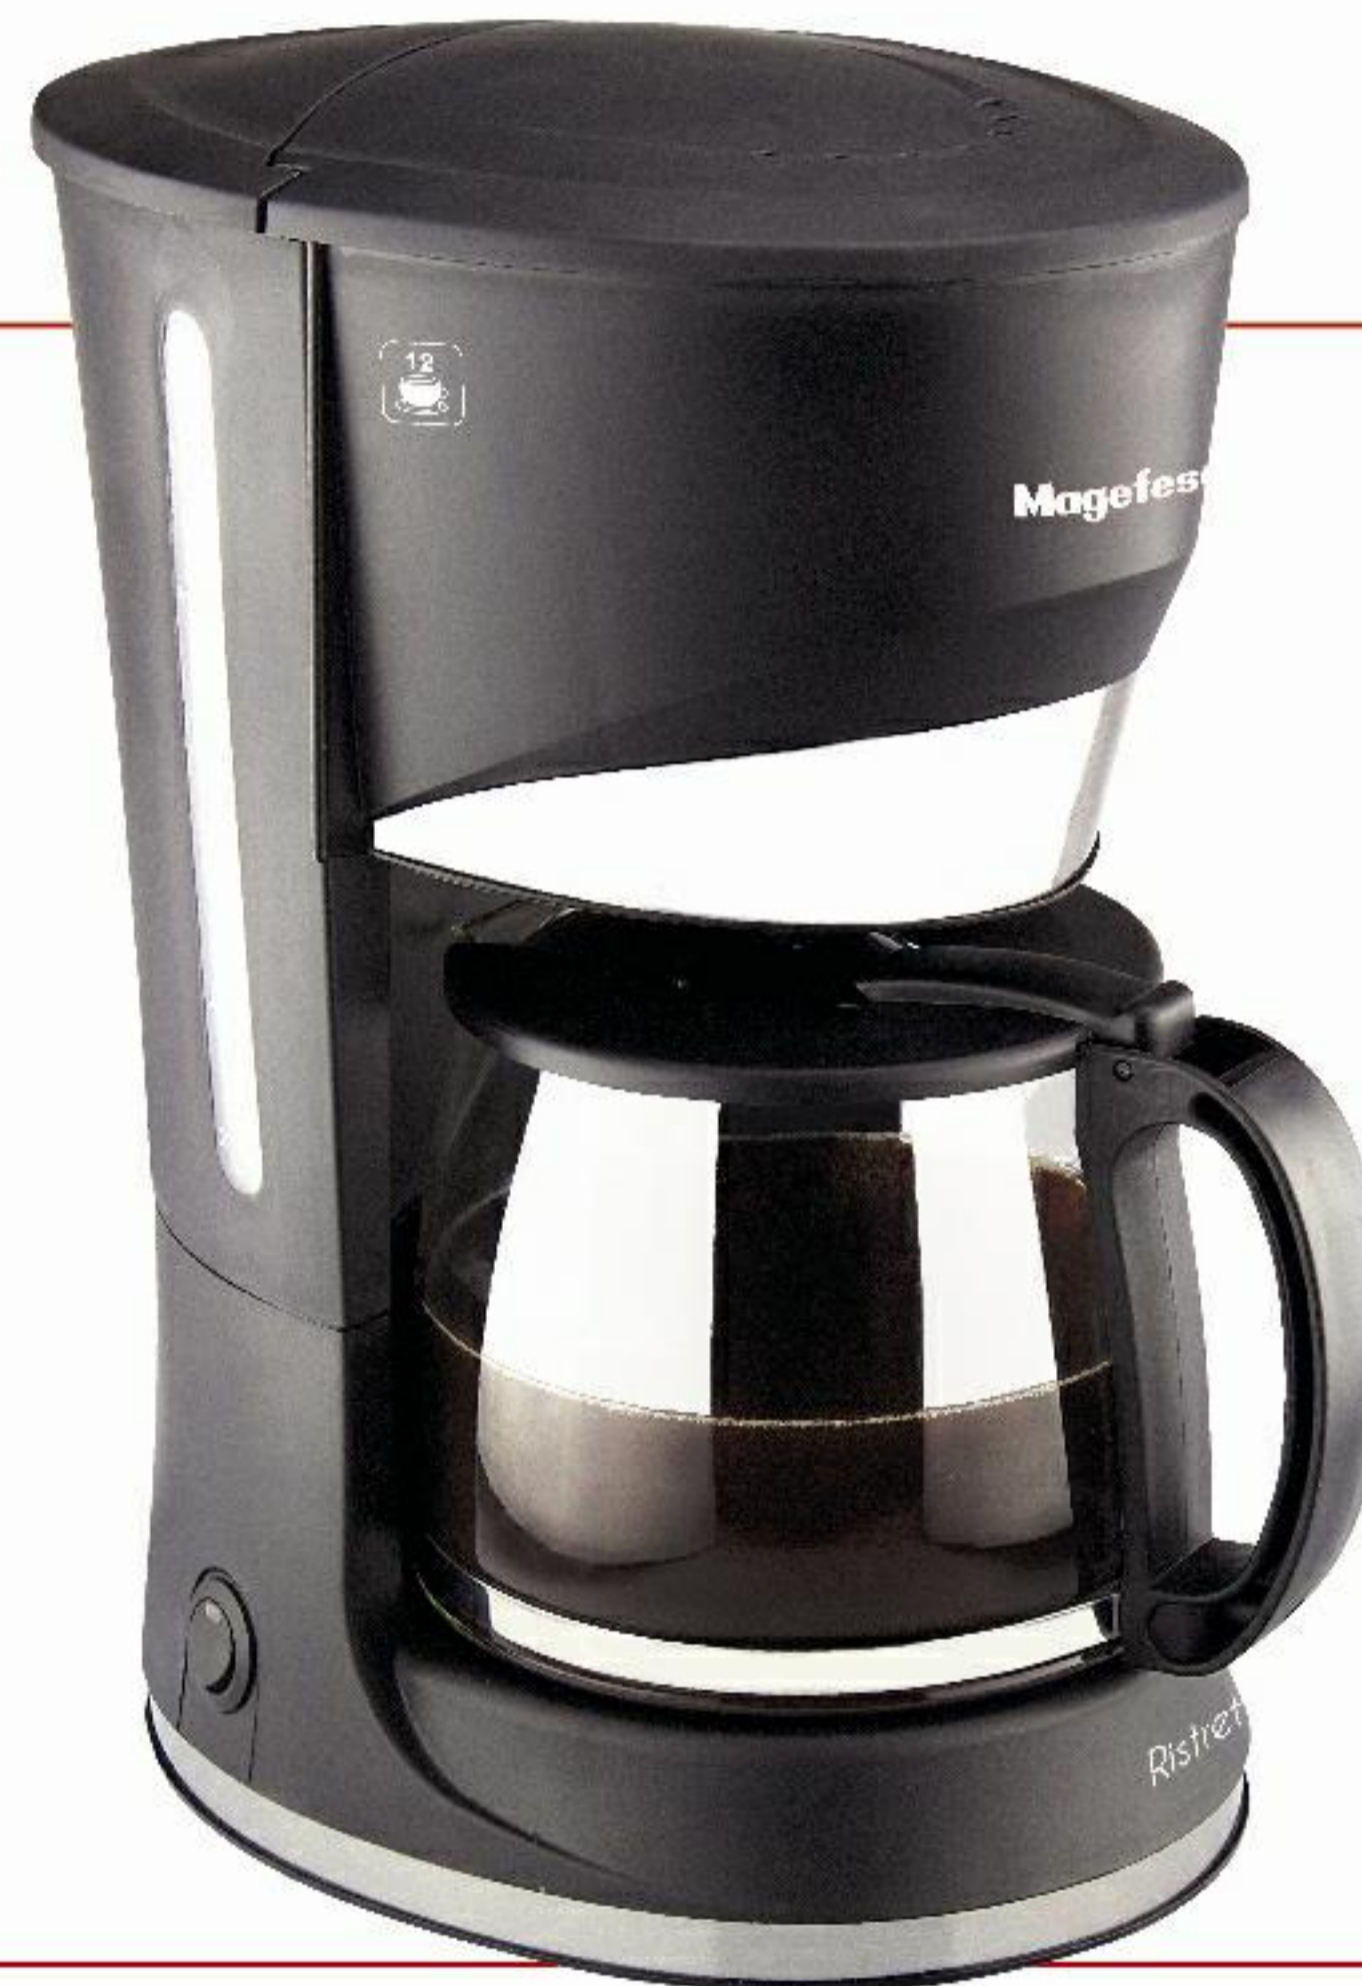

MGF

CARACTERÍSTICAS

- MGF: 3245.
- Modelo RISTRETTO 1200.
- Potencia: 800 W.
- Capacidad: 12 tazas.
- Sistema anti-goteo.
- Filtro extraíble.
- Placa calefactora antiadherente.
- Indicador de nivel de agua.

CHARACTERISTICS

- MGF: 3245.
- Model RISTRETTO 1200.
- Power: 800 W.
- 12 Cup capacity.
- Practical anti-drip valve.
- Removable filter.
- Automatic non-stick warming plate.
- Water level indicator.

EAN13:
8429113403164
DUN14:
18429113403161

Ristretto 12

cafetera / coffee maker