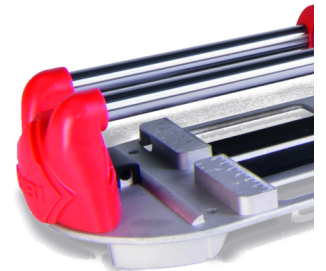

# STAR

Rodeles intercambiables de Ø 6 a 10 mm.  
 Con rodel Ø 6 mm. incluido.  
 Base con efecto amortiguante.  
 Visión directa de la línea de rayado y corte.

REF.

<b>STAR-42 Con Maleta</b>	<b>14946</b>	Si	42 cm	30x30 cm	12 mm	3,4 kg	4,8 kg	4	48
<b>STAR-51 Con Maleta</b>	<b>14947</b>	Si	51 cm	36x36 cm	12 mm	3,7 kg	5,6 kg	4	48
<b>STAR-61 Con Maleta</b>	<b>14948</b>	Si	63 cm	45x45 cm	12 mm	4 kg	6,5 kg	4	48
<b>STAR-42</b>	<b>14943</b>	No	42 cm	30x30 cm	12 mm	3,4 kg	- kg	6	108
<b>STAR-51</b>	<b>14944</b>	No	51 cm	36x36 cm	12 mm	3,7 kg	- kg	6	72
<b>STAR-61</b>	<b>14945</b>	No	63 cm	45x45 cm	12 mm	4 kg	- kg	6	72