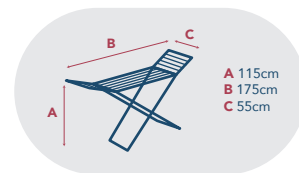

ICARO

A 56cm
B 5,5cm
C 130cm

2,50kg

∅ 16 mm >> 0,6 mm
∅ 6 mm >> 0,4 mm

Aço inoxidável
Acero inoxidable
Acier inoxydable
Stainless steel

Resistente à corrosão
Corrosion Resistant

18 m

A 115cm
B 175cm
C 55cm

OPCIONAL OPCIONAL OPTION OPTIONAL

Cesto para molas
Cesta porta pinzas
Panier pour les pinces
Peg's basket

Dobrável
Doblable
Pliable
Foldable

	Dimensões produto Tamaño producto Talle du produit Product size		Dimensões atado Tamaño paquete Dimensions colis Bundle size	Peças Piezas Pieces Pieces	Dimensões paleta Tamaño palet Dimensions palette Pallet size	Peças Piezas Pieces Pieces	Peças Piezas Pieces Pieces
DADOS LOGÍSTICOS DATOS LOGÍSTICOS DONNES LOGISTIQUES LOGISTIC DATA							
EM PALETE EN PALET EN PALETTE IN PALLET	 A 5,5 cm B 56 cm C 130 cm	-	A 24 cm B 56 cm C 130 cm	6 54	A 120 cm B 80 cm C 145 cm	2100	3564
AVULSO SUELTO EN VRAC LOOSE VOLUMES	A 5,5 cm B 56 cm C 130 cm	3	A 24 cm B 56 cm C 130 cm	6 -		2400	3070