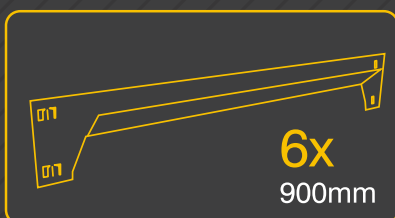

TOPNIVEL

STRONG IS SMART

Estantería

Estante

NV101265

- Dimensiones: 190 x 90 x 40 cm
- Montaje: sin tornillos
- Bandeja metálica

- Dimensões: 190 x 90 x 40 cm
- Montagem: encaixe
- Bandeja de metal

Montaje fácil y rápido
Montagem rápida e fácil

Peso soportado
por balda
Peso por prateleira

Click

5/400

Video montaje / vídeo instalação: <http://www.instructionsrack.com/simonclick/>

Fabricado en España para:
COMAFE S.COOP.
F-28195873
Polígono Industrial N^o Señora de Butarque.
Calle Rey Pastor 8, 28914, Leganés
Madrid, España