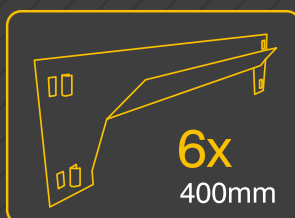

TOPNIVEL

STRONG IS SMART

Estantería

Estante

NV101265

- Dimensiones: 190 x 90 x 40 cm
- Montaje: sin tornillos
- Bandeja metálica

- Dimensões: 190 x 90 x 40 cm
- Montagem: encaixe
- Bandeja de metal

Montaje fácil y rápido
Montagem rápida e fácil

Peso soportado
por balda
Peso por prateleira

Click

5/400

Video montaje / vídeo instalação: <http://www.instructionsrack.com/simonclick/>

Fabricado en España para:
COMAFE S.COOP.
F-28195873
Polígono Industrial N^o Señora de Butarque.
Calle Rey Pastor 8, 28914, Leganés
Madrid, España