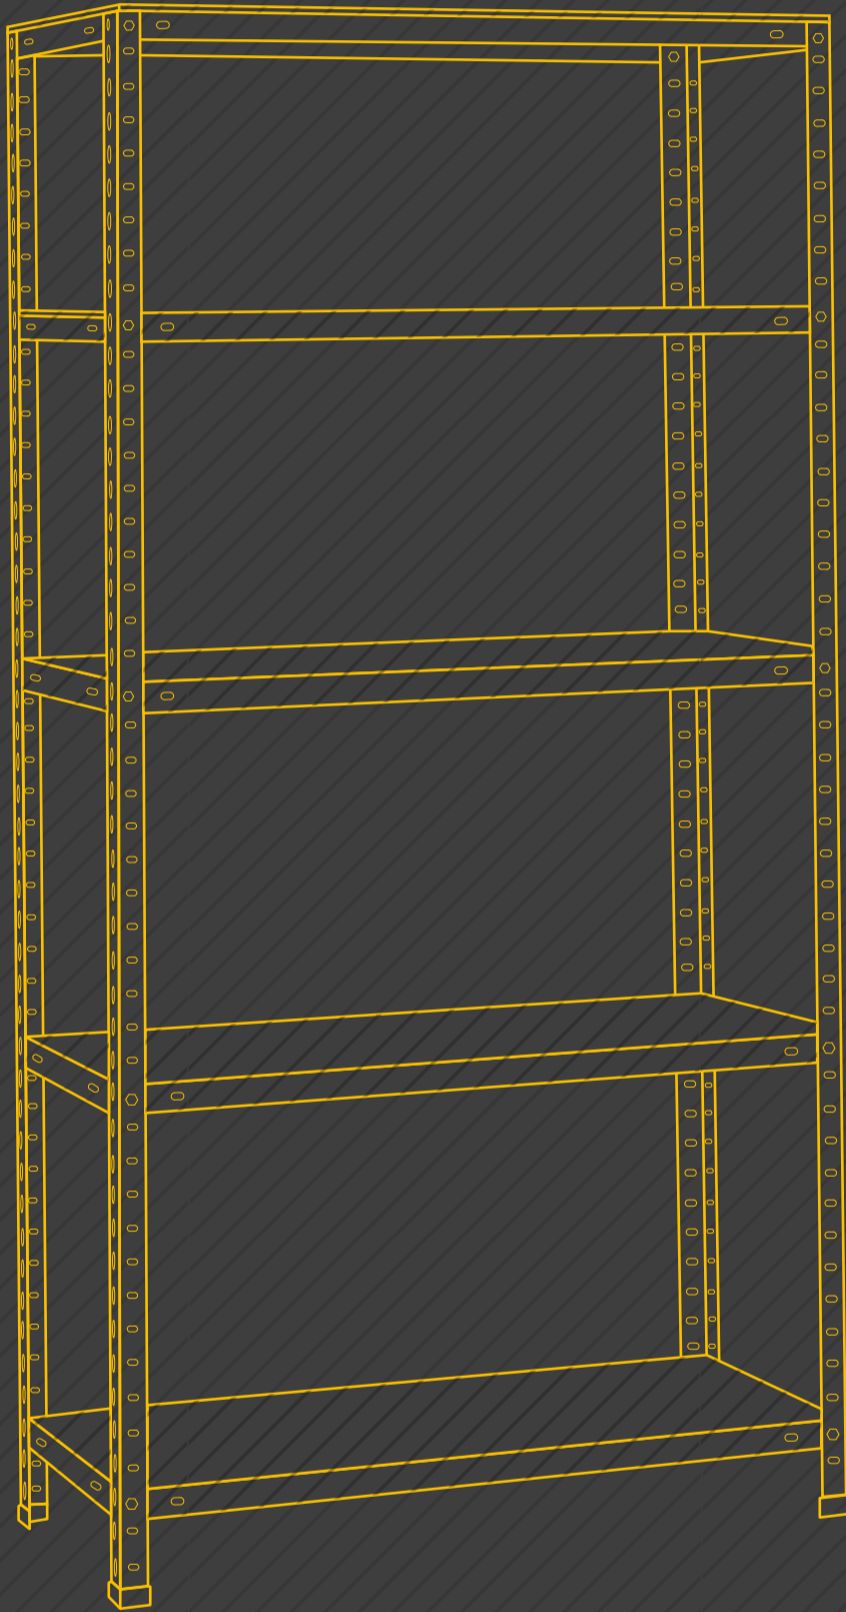

TOPNIVEL

STRONG IS SMART

Estantería

Estante

NV101263

• Dimensiones: 180 x 90 x 30 cm

• Dimensões: 180 x 90 x 30 cm

Peso soportado
por balda
Peso por prateleira

Shelf

5/300

Video montaje / vídeo instalação: <http://www.instructionsrack.com/Simonclassic/>

Fabricado en España para:
COMAFE S.COOP.
F-28195873
Polígono Industrial N^o Señora de Butarque.
Calle Rey Pastor 8, 28914, Leganés
Madrid, España