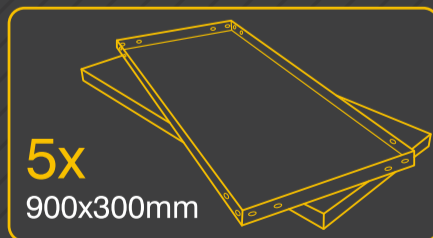

Video montaje / vídeo instalação: <http://www.instructionsrack.com/Simonclassic/>

Fabricado en España para:
COMAFE S.COOP.
F-28195873
Polígono Industrial N^o Señora de Butarque.
Calle Rey Pastor 8, 28914, Leganés
Madrid, España