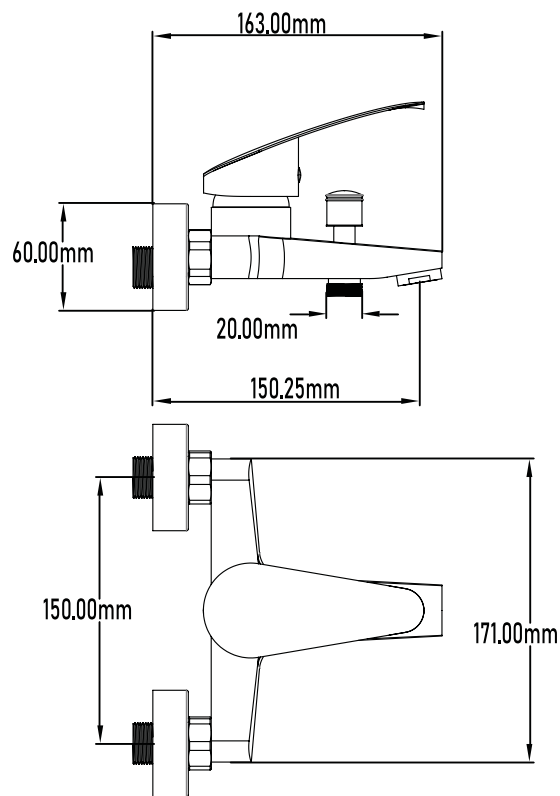

Referencia
UG 10020

SERIE MURRAY

Grifo de baño monomando

Single-lever bath mixer

DESCRIPCIÓN Grifo monomando de baño serie Murray

CATEGORÍA Grifos de baño

COLORES 

REFERENCIA EAN 9427073203809
REF 10020

Color Cromo

Referencia
UG 10020

SERIE MURRAY

Grifo de baño monomando

Single-lever bath mixer

PLANO TÉCNICO

MEDIDAS LxAxH CON EMBALAJE UNIDAD	16cm X 22cm X 14cm
MEDIDAS LxAxH CON EMBALAJE X 12	45,50cm X 33,50cm X 44cm

DIMENSIONES

Referencia
UG 10020

SERIE MURRAY

Grifo de baño monomando

Single-lever bath mixer

ESPECIFICACIONES

MATERIAL	Latón
ACABADO	Cromado
PRESENTACIÓN	Caja
USO	Doméstico
OTRAS ESPECIFICACIONES	Cartucho 40 s/f
RECOMENDACIONES	Limpiar con un paño húmedo y secar minuciosamente. No utilizar productos abrasivos
ACCESORIOS	Set de fijación Excéntricas Con equipo de ducha
BENEFICIOS	Disposición de respuestos a nivel nacional
GARANTÍA	2 años por defectos de fabricación