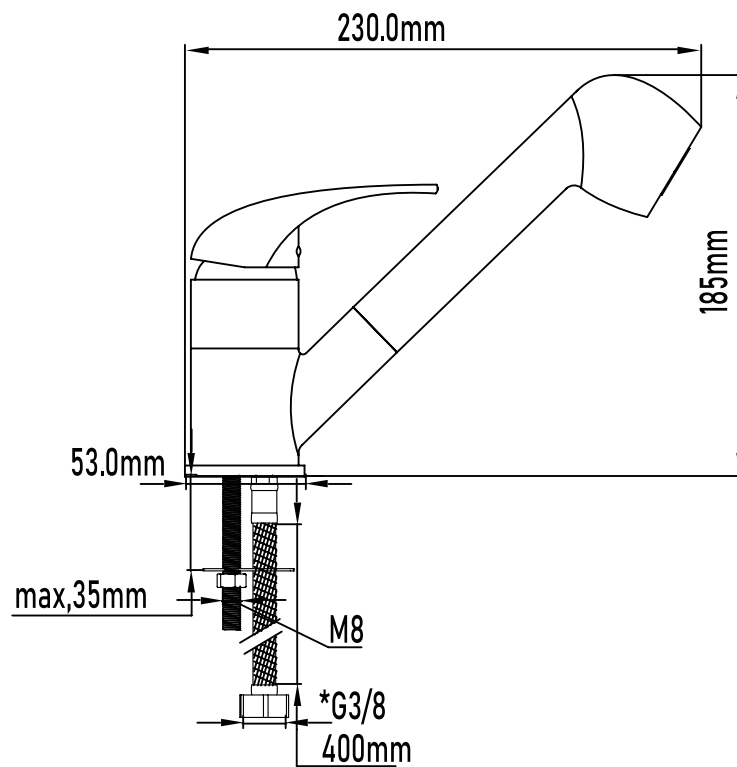

Color Cromo

Referencia
UG 11025

GRIFOS DE COCINA

Grifo de cocina Extraible Missisipi

Missisipi pull-out kitchen basin mixer

PLANO TÉCNICO

MEDIDAS LxAxH CON EMBALAJE UNIDAD	21cm X 38cm X 7cm
MEDIDAS LxAxH CON EMBALAJE X 12	44,50cm X 38cm X 44,50cm

DIMENSIONES

Referencia
UG 11025

GRIFOS DE COCINA

Grifo de cocina Extraible Missisipi

Missisipi pull-out kitchen basin mixer

ESPECIFICACIONES

MATERIAL	Latón
ACABADO	Cromado
PRESENTACIÓN	Caja
USO	Doméstico
OTRAS ESPECIFICACIONES	Cartucho 40mm s/f Extraible
RECOMENDACIONES	Limpiar con un paño húmedo y secar minuciosamente. No utilizar productos abrasivos
ACCESORIOS	Set de fijación Latiguillos
BENEFICIOS	Disposición de respuestos a nivel nacional
GARANTÍA	2 años por defectos de fabricación