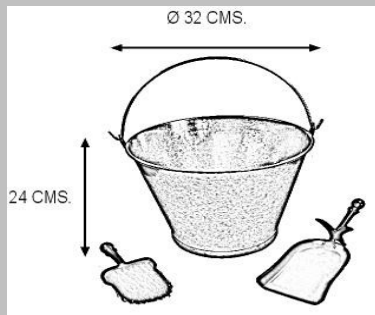

COD.-10170

Material: **Zincado**

Componentes:	Chapa zincada	X
	Pala	X
	Cepillo	X

Características y Montaje:

Kit de limpieza compuesto por cubo cónico zincado 13", Ø 37 x24 cms., con asa lisa y base reforzada, pala y escobilla. Muy útil para limpiar la chimenea; y al ser metálico no hay riesgo con las cenizas calientes. Con capacidad para 12 litros.

Medidas aproximadas del paquete:

Peso total del paquete

Largo 40 cm
Ancho 40 cm
Alto 27 cm

Medidas aproximadas del artículo:

Largo 37 cm
Ancho 33 cm
Alto 25 cm

COD.-10170

EAN-13.- 8427514044412

KIT LIMPIEZA CHIMENEA CUBO C. PALA Y CEPILLO