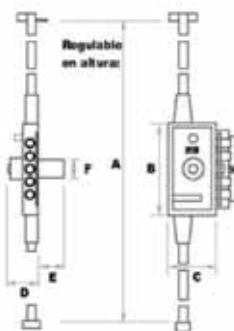

Llave de 6 claves
Exterior/interior
6 pins security key
External/internal
Chave de segurança de 6 pinos