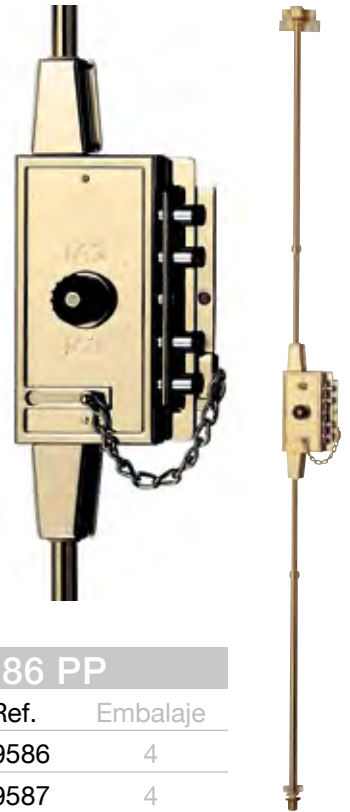

MB 86 PP

	Ref.	Embalaje
Pintado	09586	4
Dorado	09587	4