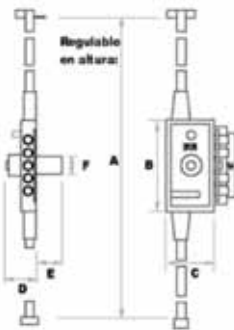

### MB 86

- Acabado pintado y dorado
- Cerradura con carcasa fabricada en acero de 2 mm
- Cerraderos de acero de 2,5 mm
- Cilindro de latón de 50 mm de longitud y Ø 30 mm con protector de acero tratado
- 4 pasadores de acero calibrado de Ø 16 mm
- Retenedor: cadena soldada con eslabón de Ø 3 mm
- Tubos telescópicos de acero

- Painted and golden finish
- 2 mm lock casing cover
- 2,5 mm steel striking plate
- Ø 30 mm brass cylinder: 50 mm length
- 4 steel bolts of Ø 16 mm
- Ø 3 mm link welded chain
- Telescopic tubes

- Acabamento pintado e dourado
- Fechadura com caixa em aço de 2 mm
- Trancador em aço de 2,5 mm
- Cilindro em latão de 50 mm de longitude e Ø 30 mm
- 4 trincos em aço de Ø 16 mm
- Corrente de segurança com aneis de 3 mm de espessura
- Tubos telescópicos em aço

Cilindro de latón con llave plana por el interior  
Se acciona interior y exteriormente con la llave, quedando siempre en barras fijas

Brass cylinder with fac dimple key  
It works inside and outside with the key always in fixed bars

Cilindro de latão de segurança com chave interior

É accionado interiormente e exteriormente com a chave ficando sempre as trancas fixas

Llave de 6 claves  
Exterior/pomo interior  
6 pins security key  
External/inside knob  
Chave de segurança de 6 pinos