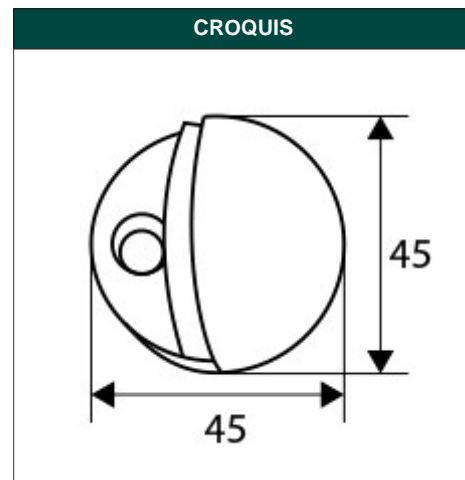

DESCRIPCIÓN BL TOPE PUERTA LUX TALADRO TP1 CB

REFERENCIA 90127

EAN 8431488901275

FAMILIA COMPLEMENTOS PUERTA

DIMENSIONES	(mm)
LARGO:	140,00
ANCHO:	93,00
ALTO:	35,00

PESO	(kg)
PESO UNIT. NETO:	0,05990
PESO UNIT. BRUTO:	0,06350

CARACTERÍSTICAS TÉCNICAS

ACABADO:	CROMO BRILLO	RESORTE:	TALADRO
MATERIAL:	ZAMAK	MARCA:	BRIMIC
PRESENTACION:	BLISTER	FAMILIA:	COMPLEMENTOS PUERTA
PAGINA CATALOGO:	125	EAN UNIDAD:	8431488901275
CONTENIDO BLISTER:	1	EAN ENVASE:	8431488938554
UNIDAD FACTURACION:	BLISTER	PESO NETO:	0,0599 Kg

EMBALAJES HABITUALES

CANTIDAD EMBALAJE	EAN	LARGO (mm)	ANCHO (mm)	ALTO (mm)
10,00	8431488938554	192,00	197,00	147,00
1,00	8431488901275	140,00	95,00	33,00

DESCRIPCIÓN COMERCIAL

BLISTER TOPE PUERTA LUX TALADRO TP1 CROMO BRILLO