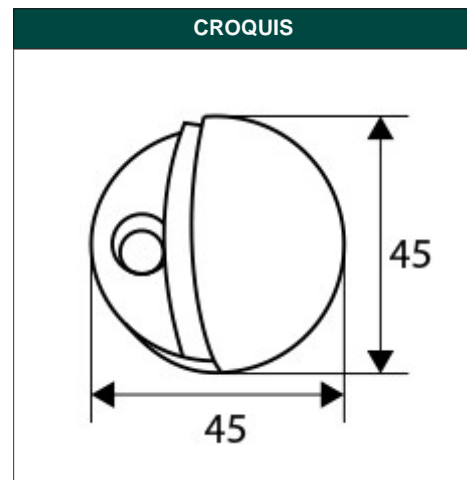

**DESCRIPCIÓN** BL TOPE PUERTA LUX TALADRO TP1 OM

**REFERENCIA** 90126

**EAN** 8431488901268

**FAMILIA** COMPLEMENTOS PUERTA

DIMENSIONES	(mm)
LARGO:	140,00
ANCHO:	93,00
ALTO:	35,00

PESO	(kg)
PESO UNIT. NETO:	0,05990
PESO UNIT. BRUTO:	0,06300

### CARACTERÍSTICAS TÉCNICAS

ACABADO:	ORO MATE	RESORTE:	TALADRO
MATERIAL:	ZAMAK	MARCA:	BRIMIC
PRESENTACION:	BLISTER	FAMILIA:	COMPLEMENTOS PUERTA
PAGINA CATALOGO:	125	EAN UNIDAD:	8431488901268
CONTENIDO BLISTER:	1	EAN ENVASE:	8431488938547
UNIDAD FACTURACION:	BLISTER	PESO NETO:	0,0599 Kg