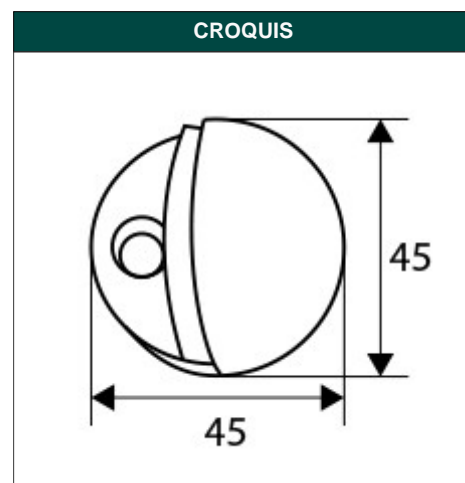

**DESCRIPCIÓN** BL TOPE PUERTA LUX TALADRO TP1 OR

**REFERENCIA** 90125

**EAN** 8431488901251

**FAMILIA** COMPLEMENTOS PUERTA

DIMENSIONES	(mm)
LARGO:	140,00
ANCHO:	93,00
ALTO:	35,00

PESO	(kg)
PESO UNIT. NETO:	0,05960
PESO UNIT. BRUTO:	0,06300

### CARACTERÍSTICAS TÉCNICAS

ACABADO:	ORO	RESBROTO:	TALADRO
MATERIAL:	ZAMAK	MARCA:	BRIMIC
PRESENTACION:	BLISTER	FAMILIA:	COMPLEMENTOS PUERTA
PAGINA CATALOGO:	125	EAN UNIDAD:	8431488901251
CONTENIDO BLISTER:	1	EAN ENVASE:	8431488938530
UNIDAD FACTURACION:	BLISTER	PESO NETO:	0,0596 Kg