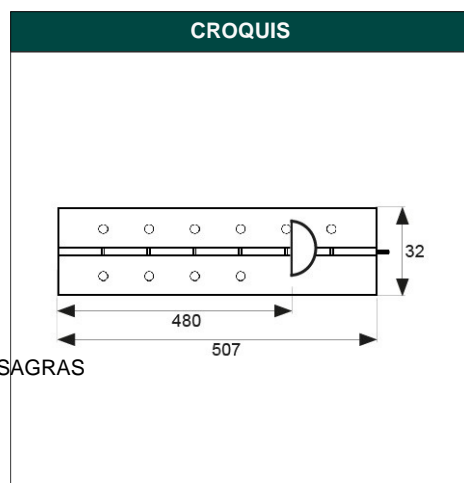

**DESCRIPCIÓN** BISAGRA PIANO BS21 32x480mm NI

**REFERENCIA** 33204

**EAN** 8431488332048

**FAMILIA** PICAPORTES, PERNIOS Y BISAGRAS

DIMENSIONES	(mm)
LARGO:	507,50
ANCHO:	32,00
ALTO:	3,10

PESO	(kg)
PESO UNIT. NETO:	0,00990
PESO UNIT. BRUTO:	0,00000

CARACTERÍSTICAS TÉCNICAS			
ACABADO:	NIQUEL	ESPESOR:	0,75 mm 2 x 3,1 mm
MATERIAL:	ACERO	MARCA:	MICEL
PRESENTACION:	BLISTER	FAMILIA:	PICAPORTES, PERNIOS Y BISAGRAS
PAGINA CATALOGO:	190	EAN UNIDAD:	8431488332048
CONTENIDO BLISTER:	1	PESO NETO:	0,0099 Kg
UNIDAD FACTURACION:	UNIDAD	PESO BRUTO:	0 Kg

**EMBALAJES HABITUALES**

CANTIDAD EMBALAJE	EAN	LARGO (mm)	ANCHO (mm)	ALTO (mm)
10,00	8431488332048	1.000,00	50,00	50,00
1,00	8431488983950	0,00	0,00	0,00

**DESCRIPCIÓN COMERCIAL**

**BISAGRA PIANO BS21 32x480mm NIQUEL**