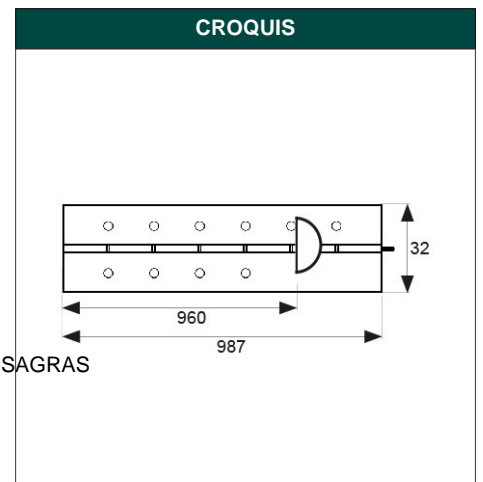

DESCRIPCIÓN BISAGRA PIANO BS21 32x960mm LTD

REFERENCIA 33203

EAN 8431488332031

FAMILIA PICAPORTES, PERNIOS Y BISAGRAS

DIMENSIONES	(mm)
LARGO:	987,50
ANCHO:	32,00
ALTO:	3,10

PESO	(kg)
PESO UNIT. NETO:	0,19300
PESO UNIT. BRUTO:	0,00000

CARACTERÍSTICAS TÉCNICAS			
ACABADO:	LATONADO	ESPESOR:	0,75 mm 2 x 3,1 mm
MATERIAL:	ACERO	MARCA:	MICEL
PRESENTACION:	BLISTER	FAMILIA:	PICAPORTES, PERNIOS Y BISAGRAS
PAGINA CATALOGO:	190	EAN UNIDAD:	8431488332031
CONTENIDO BLISTER:	1	PESO NETO:	0,193 Kg
UNIDAD FACTURACION:	UNIDAD	PESO BRUTO:	0 Kg

EMBALAJES HABITUALES

CANTIDAD EMBALAJE	EAN	LARGO (mm)	ANCHO (mm)	ALTO (mm)
10,00	8431488332031	1.000,00	50,00	50,00
1,00	8431488983943	0,00	0,00	0,00

DESCRIPCIÓN COMERCIAL

BISAGRA PIANO BS21 32x960mm LATONADO