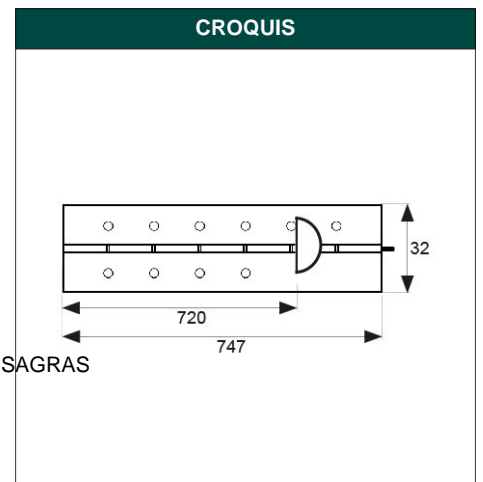

DESCRIPCIÓN BISAGRA PIANO BS21 32x720mm LTD

REFERENCIA 33202

EAN 8431488332024

FAMILIA PICAPORTES, PERNIOS Y BISAGRAS

DIMENSIONES	(mm)
LARGO:	747,50
ANCHO:	32,00
ALTO:	3,10

PESO	(kg)
PESO UNIT. NETO:	0,14500
PESO UNIT. BRUTO:	0,00000

CARACTERÍSTICAS TÉCNICAS			
ACABADO:	LATONADO	ESPESOR:	0,705mm 2 x 3,1 mm
MATERIAL:	ACERO	MARCA:	MICEL
PRESENTACION:	BLISTER	FAMILIA:	PICAPORTES, PERNIOS Y BISAGRAS
PAGINA CATALOGO:	190	EAN UNIDAD:	8431488332024
CONTENIDO BLISTER:	1	PESO NETO:	0,145 Kg
UNIDAD FACTURACION:	UNIDAD	PESO BRUTO:	0 Kg

EMBALAJES HABITUALES

CANTIDAD EMBALAJE	EAN	LARGO (mm)	ANCHO (mm)	ALTO (mm)
10,00	8431488332024	1.000,00	50,00	50,00
1,00	8431488983936	0,00	0,00	0,00

DESCRIPCIÓN COMERCIAL

BISAGRA PIANO BS21 32x720mm LATONADO