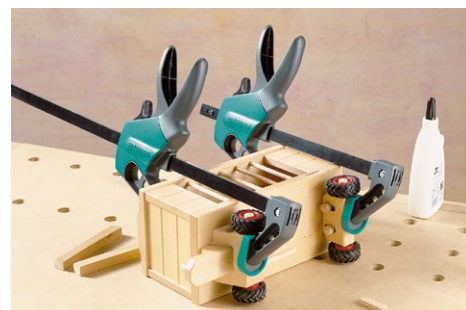

# Sargento monomanual EHZ „Easy“

wolcraft®

El sargento monomanual para trabajos sin esfuerzo

## Características

- Fijar y soltar con una sola mano: el manejo más sencillo
- Potente y versátil con una fuerza tensora de hasta 90 kg
- Mango ergonómico para un trabajo cómodo
- Función 2 en 1 gracias a la conversión sin esfuerzo para aplicaciones de apertura
- Resistente y duradero gracias a la barra de acero endurecido y al plástico reforzado con fibra de vidrio
- Superficie de sujeción con goma para proteger las superficies

## Especificaciones técnicas

Fuerza de sujeción 90 kg

# Sargento monomanual EHZ „Easy“

Número de referencia	Contenido	Ancho de sujeción	Rango de extensión	Profundidad	Dimensiones del producto (anchura x profundidad x altura)	Peso del producto	EAN-Code
3020000	1	150 mm	180 - 390 mm	75 mm	240 x 350 x 45 mm	0,538 kg	 4 006885 302006 4006885302006
3021000	1	300 mm	180 - 540 mm	75 mm	240 x 500 x 45 mm	0,651 kg	 4 006885 302105 4006885302105
3023000	1	500 mm	180 - 740 mm	75 mm	240 x 720 x 45 mm	0,793 kg	 4 006885 302303 4006885302303