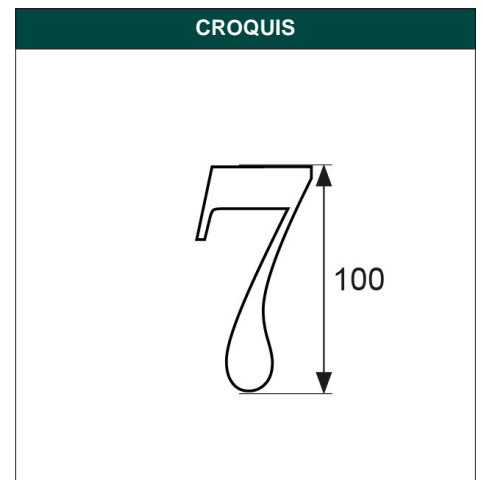

**DESCRIPCIÓN** BL NUMERO LATON 7 NM1 100mm LP

**REFERENCIA** 10267

**EAN** 8431488102672

**FAMILIA** COMPLEMENTOS PUERTA

DIMENSIONES	(mm)
LARGO:	170,00
ANCHO:	100,00
ALTO:	10,00

PESO	(kg)
PESO UNIT. NETO:	0,11400
PESO UNIT. BRUTO:	0,00000

CARACTERÍSTICAS TÉCNICAS			
ACABADO:	LATON PULIDO	MATERIAL BRUTO:	BRIMIC
MATERIAL:	LATON	FAMILIA:	COMPLEMENTOS PUERTA
PRESENTACION:	BLISTER	EAN UNIDAD:	8431488102672
PAGINA CATALOGO:	142	EAN ENVASE:	8431488437729
CONTENIDO BLISTER:	1	EAN EMBALAJE:	18431488102679
UNIDAD FACTURACION:	BLISTER	PESO NETO:	0,114 Kg