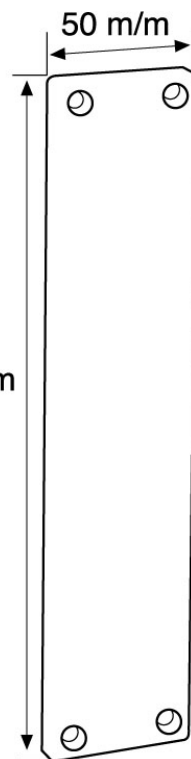

FICHA TECNICA DE PRODUCTO

REF.	M-30/1
CODIGO	30036
COD. EAN	8427512300367
DESCRIPCION	ASA CORREDERA INCLINADA
MATERIAL	ASA ACERO INOXIDABLE/ PLACA ZAMACK
ACABADO	BLANCO
UNI./ CAJA	6 UNIDADES
EMB. EXT.	

230 m/m

Calle Major ,29 - 03839-Z. Ind. Benamer - Muro de Alcoy (Alicante) España Telf. 96 553 15 20 Fax. 96 553 09 50

www.clovan.com

clovan@clovan.com