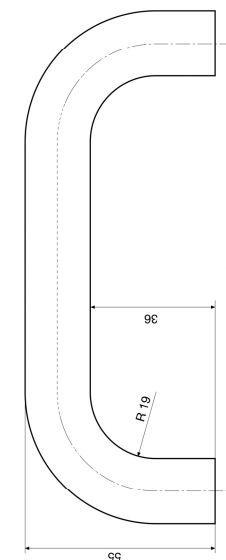

FICHA TECNICA DE PRODUCTO

REF.	M-30/1
CODIGO	30036
COD. EAN	8427512300367
DESCRIPCION	ASA CORREDERA INCLINADA
MATERIAL	ASA ACERO INOXIDABLE/ PLACA ZAMACK
ACABADO	BLANCO
UNI./ CAJA	6 UNIDADES
EMB. EXT.	

230 m/m

Calle Major ,29 - 03839-Z. Ind. Benamer - Muro de Alcoy (Alicante) España Telf. 96 553 15 20 Fax. 96 553 09 50

www.clovan.com

clovan@clovan.com