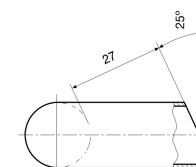

FICHA TECNICA DE PRODUCTO

REF.	M-30/1
CODIGO	30036
COD. EAN	8427512300367
DESCRIPCION	ASA CORREDERA INCLINADA
MATERIAL	ASA ACERO INOXIDABLE/ PLACA ZAMACK
ACABADO	BLANCO
UNI./ CAJA	6 UNIDADES
EMB. EXT.	

230 m/m

Calle Major ,29 - 03839-Z. Ind. Benamer - Muro de Alcoy (Alicante) España Telf. 96 553 15 20 Fax. 96 553 09 50

www.clovan.com

clovan@clovan.com