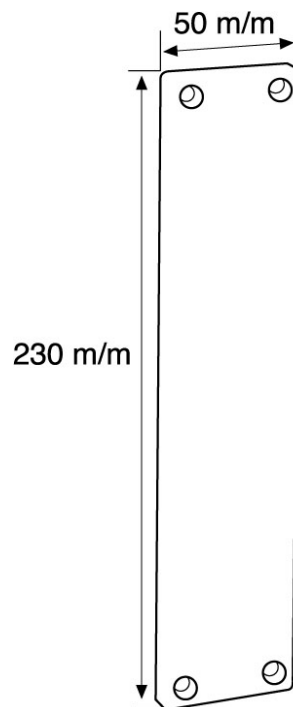

FICHA TECNICA DE PRODUCTO

REF.	M-30
CODIGO	30400
COD. EAN	8427512304006
DESCRIPCION	JUEGO DE MANILLA
MATERIAL	MANETA ACERO INOX. PLACA ZAMAK
ACABADO	SATINADO
UNL./ CAJA	1 JUEGO
EMB. EXTERIOR	20 JUEGOS

Ø19