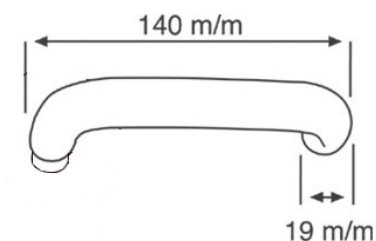

FICHA TECNICA DE PRODUCTO

REF.	M-30
CODIGO	30400
COD. EAN	8427512304006
DESCRIPCION	JUEGO DE MANILLA
MATERIAL	MANETA ACERO INOX. PLACA ZAMAK
ACABADO	SATINADO
UNL./ CAJA	1 JUEGO
EMB. EXTERIOR	20 JUEGOS

Ø19