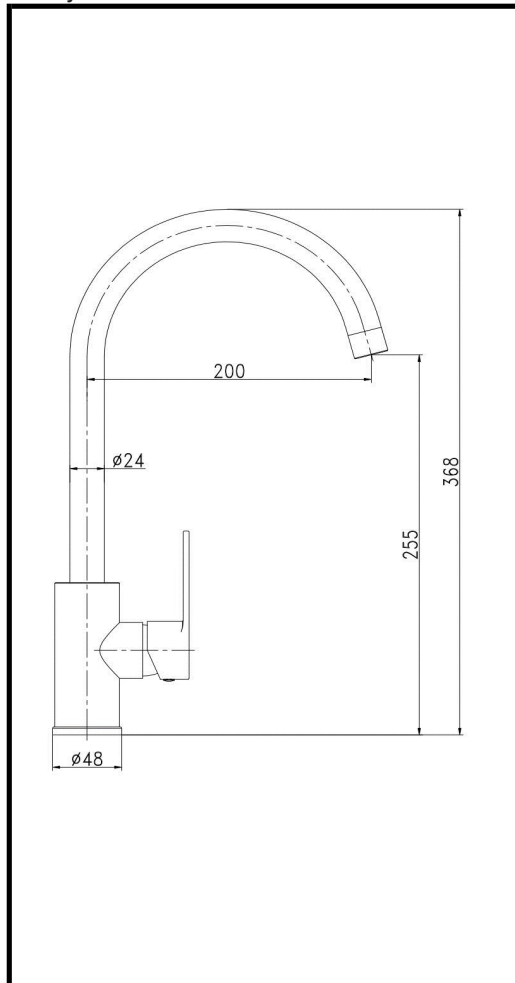

#### Componentes

Cuerpo:	INOX 304, acabado negro
Mando:	INOX 304, acabado negro
Cartucho:	Ø35/POM y cerámica
Aireador:	H22
Latiguillos:	H-M 3/8" 1/10" 40 cm

#### Dibujo técnico