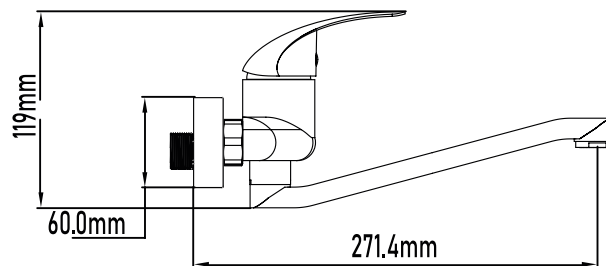

Referencia
UG 11047

GRIFOS DE COCINA
Grifo de cocina Kapuas
Kapuas wall sink mixer

PLANO TÉCNICO

MEDIDAS LxAxH CON EMBALAJE

38cm X 25cm X 7cm

MEDIDAS LxAxH SIN EMBALAJE

11,90cm X 27,14cm X 15cm

DIMENSIONES