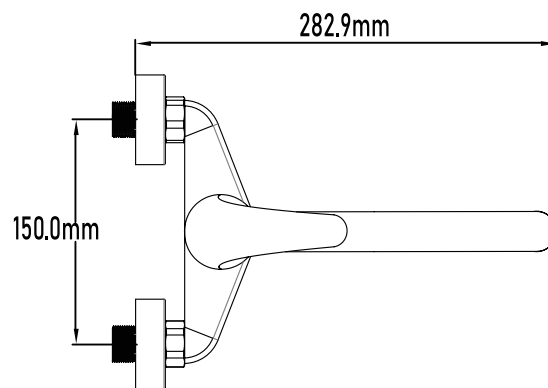

Referencia
UG 11047

GRIFOS DE COCINA
Grifo de cocina Kapuas
Kapuas wall sink mixer

PLANO TÉCNICO

MEDIDAS LxAxH CON EMBALAJE

38cm X 25cm X 7cm

MEDIDAS LxAxH SIN EMBALAJE

11,90cm X 27,14cm X 15cm

DIMENSIONES