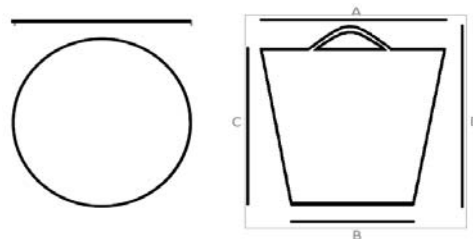

PESO

Peso	500 gr*
	* Peso aproximado +/-5%

OTRAS INFORMACIONES

USO AGRÍCOLA, CONSTRUCCIÓN, DOMÉSTICO.
NO APTO PARA USO ALIMENTARIO, NO TÓXICO.

UNIDADES DE ENVIO

Paquetes por palet *	60	paquetes
Unidades por palet *	720	uds.
Altura palet completo*	2300	mm
Peso palet completo*	382	Kg.

* Palets europeos estándar

NOTAS