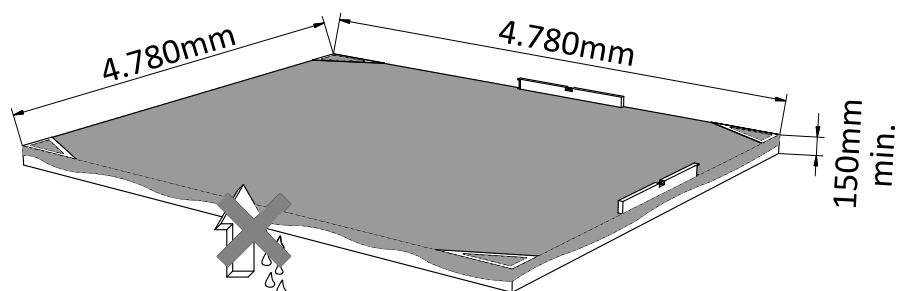

# Abri 34mm 4,80×4,80m F2/DPV

75785S947 - B-001896

- (EN) Laying on a perfectly flat and level concrete slab (*not included*)
- (FR) Pose sur dalle béton parfaitement plate et de niveau (*non incluse*)
- (NL) Plaatsen op een perfect vlakke betontegel (*niet inbegrepen*)
- (DE) Montage auf einer ebenen, befestigten Fläche (*Material nicht inbegriffen*)
- (IT) Posare su pavimenti in cemento perfettamente in piano e livellato (*non incluso*)
- (ES) Colocar sobre losa de hormigón perfectamente plana y nivelada (*non incluida*)
- (PT) Montagem sobre laje de betão perfectamente plana e nivelada (*não incluído*)

502475 : x44  
16x110/910mm

502260 : x44  
16x110/1690mm

501774 : x2  
12x50/1300mm

502835 : x2  
24x38/1130mm

500671 : x4  
12x50/1800mm

502589 : x4  
24x38/1886mm

503630 : x2  
34x110/4900mm

503387 : x2  
58x94/755mm