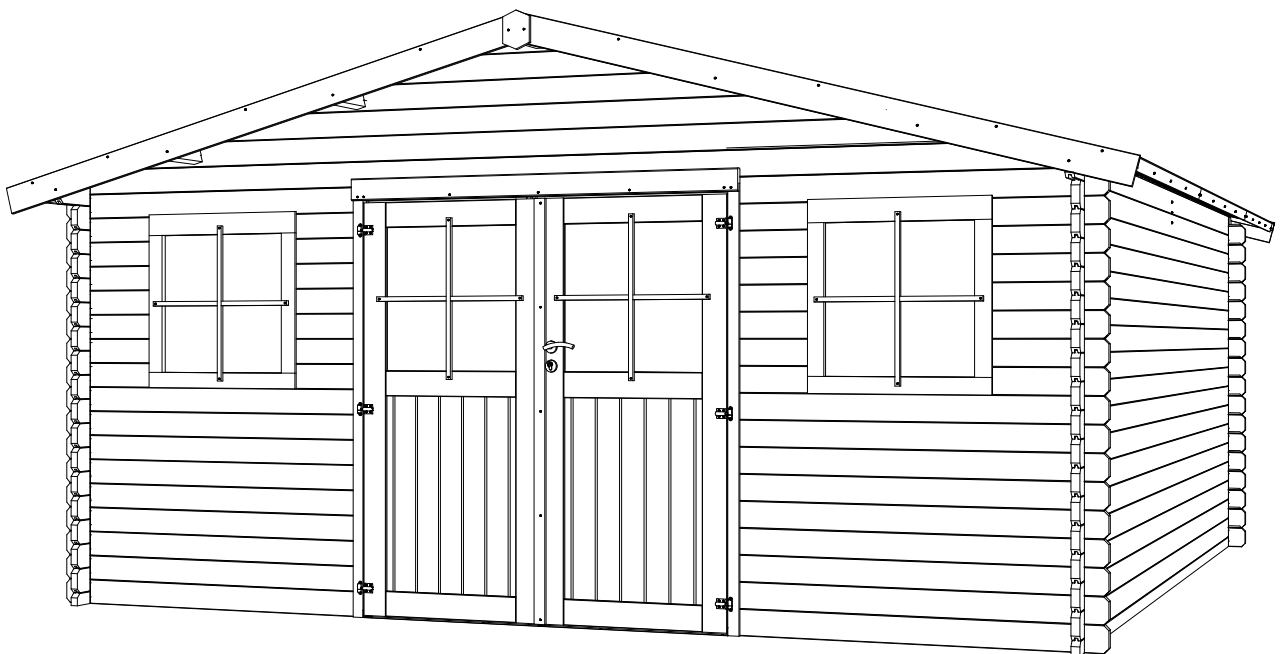

Abri 34mm 4,80×4,80m F2/DPV

75785S947 - B-001896

- (EN) **Assembly notice - keep for later reference.**  
 (FR) **Notice de montage à conserver pour consultations ultérieures.**  
 (NL) **Te bewaren gebruiksaanwijzingen voor latere raadplegingen.**  
 (DE) **Montageleitung nicht wegwerfen, bewahren Sie diese für später.**  
 (IT) **Manuale di montaggio da conservare per ulteriori consultazioni.**  
 (ES) **Debe conservar las instrucciones de montaje para consultas posteriores.**  
 (PT) **Instruções de montagem a guardar para consultas futuras.**