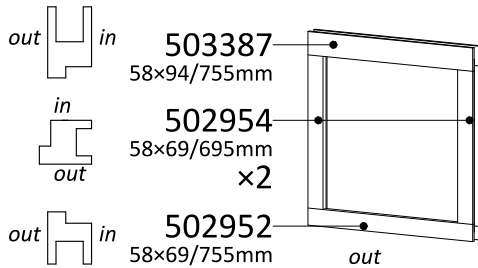

503387 : × 2  
58 × 94 / 755mm  
502952 : × 2  
58 × 69 / 755mm

503631 : 20  
34×110/1524mm  
501324 : 14  
34×110/473mm

503146 : 4  
15×120/2337mm/75,4°

502954 : 4  
58×69/695mm

503141 : 2  
34×66/4780mm

<b>Kit 700188</b>					
	2115	1		2081	6
	2456	1		2155	2
	2150	1			

<b>Kit 700210</b>			
	2382	40×40mm	2

			
2273	1.684mm	1	

 1,5mm			
800053	1,00×10,00m	3	

			
2252	75×150mm	4	

<b>Plexy</b>			
	750007	645×645/1,5mm	4

# 1

A=

3029 : x2  
ø4x70mm

x2

3012 : x1  
ø3,5x25

x2

# 2

B=

x2

3023 : x1  
ø4x40

x4

3505 : x16  
25mm

500419 : x2  
15x20/690mm

out