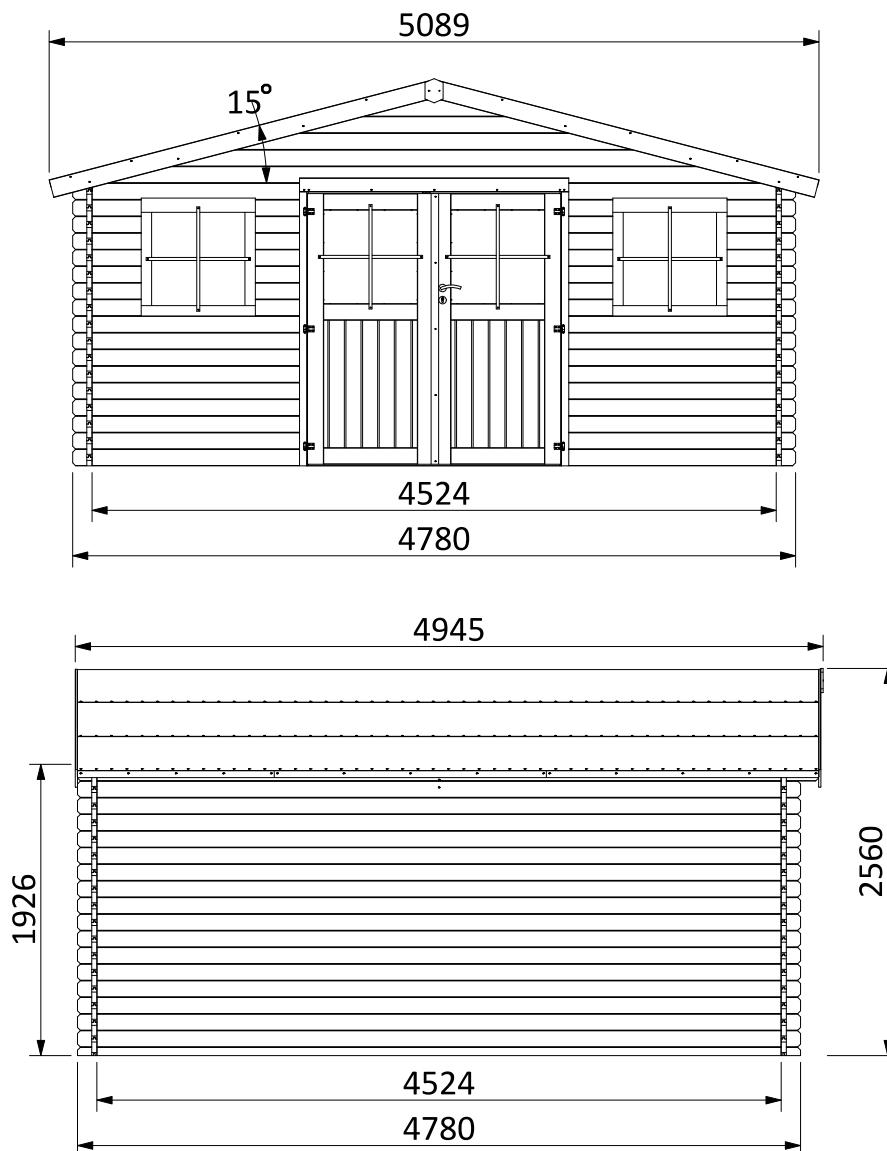

# Abri 34mm 4,80×4,80m F2/DPV

75785S947 - B-001896

- (EN) Laying on a perfectly flat and level concrete slab (*not included*)
- (FR) Pose sur dalle béton parfaitement plate et de niveau (*non incluse*)
- (NL) Plaatsen op een perfect vlakke betontegel (*niet inbegrepen*)
- (DE) Montage auf einer ebenen, befestigten Fläche (*Material nicht inbegriffen*)
- (IT) Posare su pavimenti in cemento perfettamente in piano e livellato (*non incluso*)
- (ES) Colocar sobre losa de hormigón perfectamente plana y nivelada (*non incluida*)
- (PT) Montagem sobre laje de betão perfectamente plana e nivelada (*não incluído*)