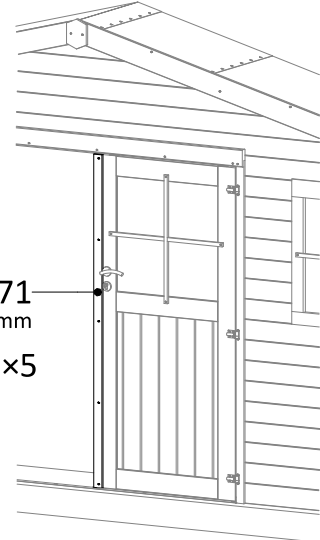

429115 ←  
837×1790mm

2115

3011 : ×3  
ø3,5×20mm

3011 : ×2  
ø3,5×20mm

429116 →  
837×1790mm

2456

2150

**Mastic /Silicone**  
(not included)  
(non inclus)  
(niet inbegrepen)  
(nicht einbegriffen)  
(non incluso)  
(non incluida)  
(non incluido)

# 18

2081 : x6

429115 ← 429116 →  
837x1790mm 837x1790mm

502171  
12x50/1790mm

3012 : x5  
ø3,5x25

- (EN) **Unique warranty number, must be send for any request.**
- (FR) **Numéro de garantie unique, à transmettre obligatoirement pour toute demande.**
- (NL) **Uniek garantienummer, dat voor alle aanvragen moet worden verstrekt.**
- (DE) **Eindeutige Garantienummer, muss bei jeder Anfrage gesendet werden.**
- (IT) **Numero di garanzia unico, da trasmettere obbligatorio per ogni richiesta.**
- (ES) **Numero único de garantía, se transmitirá obligatoriamente para todas las solicitudes.**
- (PT) **Número de garantia único, será transmitido obrigatoriamente para todas as solicitações.**