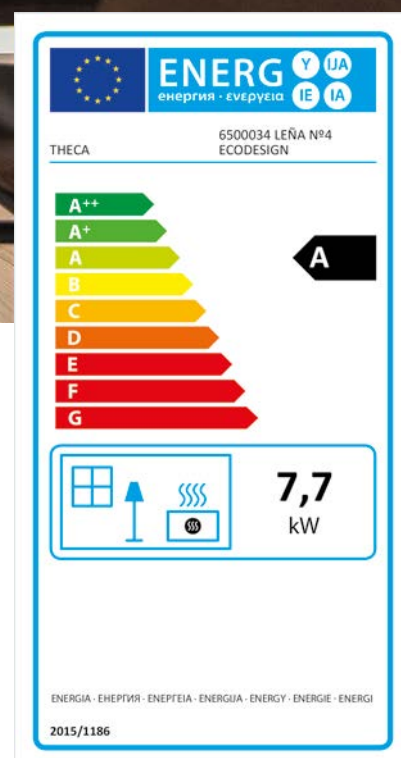

Características

Potencia máxima	16,8 kW
Carga máxima	3,5 kg
Salida de humos	ø 110 mm
Peso	33 kg
Potencia nominal	7,7 kW
Carga nominal	1,6 kg

Leña 4 Ecodesign

Estufa de doble combustión y doble cámara de acero con vermiculita refractaria.

Cód. 6500034

Medidas de la estufa

Alto / Ancho / Profundidad 650 mm / 380 mm / 380 mm

Medidas de la cámara

Alto / Ancho / Profundidad 400 mm / 260 mm / 260 mm

Medidas hueco de carga

Alto / Ancho 240 mm / 240 mm