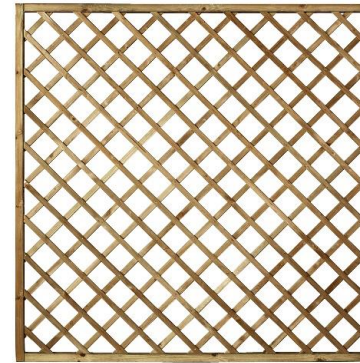

### CELOSÍAS SOPRANO

Espesor 3 mm / Malla 125x125 mm  
Autoclave III verde

Réf 3053  
40 x 180 cm

**REF 3053**

40x180 cm

EAN 3598740030533  
25 uds/palet

Réf 1351  
60 x 180 cm

**REF 1351**

60x180 cm

EAN 3598740232159  
25 uds/palet

Réf 1352  
90 x 180 cm

**REF 1352**

90x180 cm

EAN 3598740232104  
25 uds/palet

Réf 1354  
180 x 180 cm

**REF 1354**

180x180 cm

EAN 3598740232135  
25 uds/palet

Réf 1353  
90 x 160/180 cm

**REF 1353**

arco 90x180 cm

EAN 3598740232111  
25 uds/palet

DÉCO

Pin sylvestre  
Pino  
Waldkiefer  
Stylkester Oak