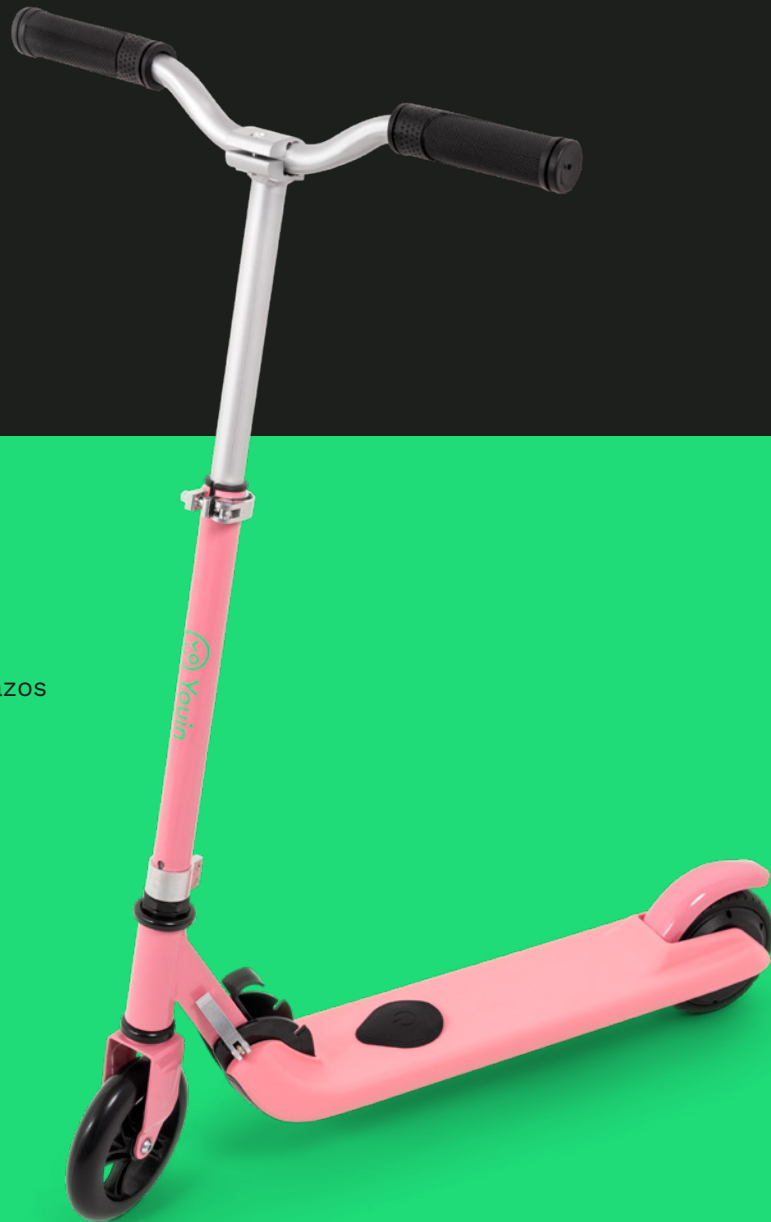

# Patinete Eléctrico You-Go S

## El de niños

Potencia: 80W  
Autonomía: hasta 8 km  
Batería: 2A / 22V  
Carga completa: 2 h  
Rueda: 5 pulgadas  
Tipo de rueda: tubeless antipinchazos  
Velocidad máxima: 6 km/h  
Colores: negro y rosa  
Medidas abierto: 71 x 46 x 87 cm  
Medidas abierto: 75 x 46 x 22 cm  
Peso: 4,7 Kg  
Carga máxima: 50 Kg

SKU: SC1001  
EAN: 8434127011793

### EMBALAJE

medidas: 64 x 20 x 13,7 cm