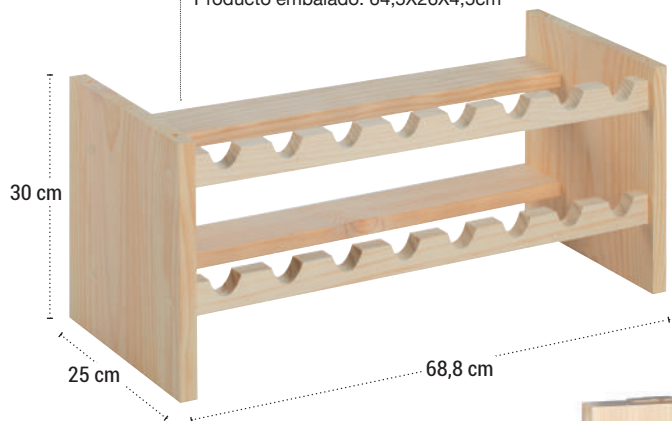

# KATEA

Botellero apilable 16 botellas

Pino  
macizo

Sin barniz

Tabla maciza

Apilable

22 mm

Bordelaise

Requiere  
montaje

REF. KT1600.99

EAN 8422341700258

Producto embalado: 64,5X26X4,5cm

Producto embalado