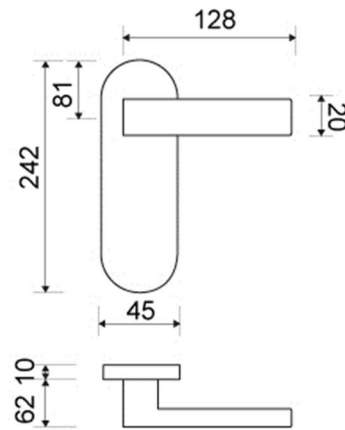

MODELO

SVP700NEGR

DESCRIPCIÓN

MANIVELA CON PLACA

REFERENCIA	ACABADOS	EAN13
SVP700NEGR	NEGRO	8435496115457

CARÁCTERÍSTICAS GENERALES

Tipo de producto :	MANIVELA
Referencia :	SVP700
Marca :	JANDEL
Material principal :	ALUMINIO