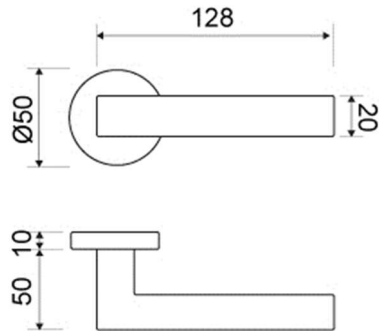

MODELO
SVR700NSAT

DESCRIPCIÓN

MANIVELA CON ROSETA REDONDA

REFERENCIA	ACABADOS	EAN13
SVR700NSAT	NÍQUEL SATINADO	8435496105533

CARÁCTERÍSTICAS GENERALES

Tipo de producto :	MANIVELA
Referencia :	SVR700
Marca :	JANDEL
Material principal :	ALUMINIO