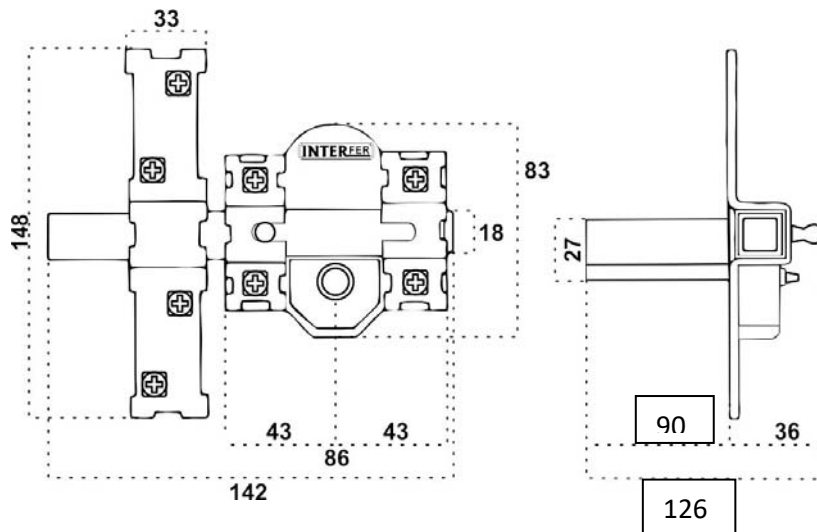

Mod.31 CROMADO

- Con 5 llaves + Cadena Retenedora
- Perfil Europeo
- Llave por fuera.
- Plantilla de montaje.
- **GARANTÍA DE 2 AÑOS.**

Código	
Bombillo de 90 mm	832893

SERIE V
CERROJOS DE SEGURIDAD