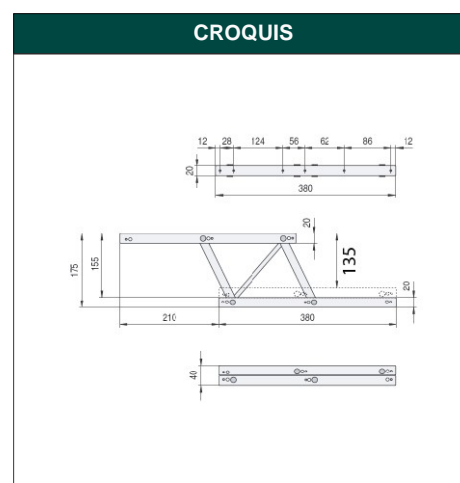

DESCRIPCIÓN JGO BISAGRA ELEVABLE BS26 380mm NE

REFERENCIA 95038

EAN 8431488950389

FAMILIA GUIAS Y SOPORTES TV

DIMENSIONES	(mm)
LARGO:	380,00
ANCHO:	40,00
ALTO:	22,00

PESO	(kg)
PESO UNIT. NETO:	1,36200
PESO UNIT. BRUTO:	1,36800

DESCRIPCIÓN COMERCIAL

JUEGO DE BISAGRA ELEVABLE EN ACERO PARA MESA DE CENTRO CON 380 MM DE LARGO Y ALTURA DE 20 MM. ACABADO NEGRO.

CARACTERÍSTICAS TÉCNICAS			
ACABADO:	NEGRO	EAN UNIDAD:	8431488950389
MATERIAL:	ACERO	EAN EMBALAJE:	18431488950386
PRESENTACION:	EAN13	PESO NETO:	1,362 Kg
PAGINA CATALOGO:	212	PESO BRUTO:	1,368 Kg
UNIDAD FACTURACION:	UNIDAD	MEDIDA:	380 x 40 x 22 mm
MARCA:	MICEL		
FAMILIA:	GUIAS Y SOPORTES TV		