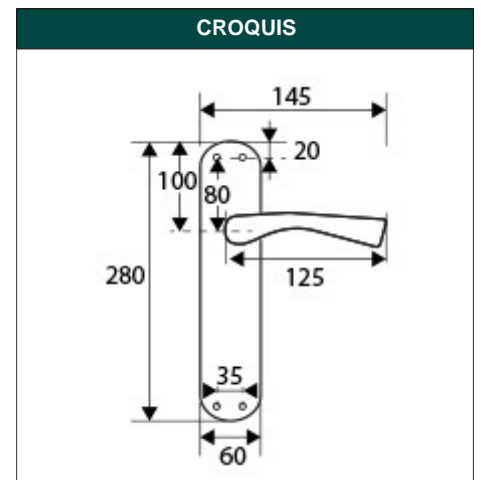

DESCRIPCIÓN JGO MANILLA PLACA ANCHA 707 NS

REFERENCIA 07079

EAN 8431488070797

FAMILIA MANILLAS

DIMENSIONES	(mm)
LARGO:	280,00
ANCHO:	145,00
ALTO:	70,00

PESO	(kg)
PESO UNIT. NETO:	0,33700
PESO UNIT. BRUTO:	0,87700

DESCRIPCIÓN COMERCIAL

JUEGO DE MANILLA CON PLACA ANCHA DE ACERO Y MANETA DE ALUMINIO. MEDIDA DE LA PLACA 280X60 MM. ACABADO NIQUEL SATINADO.

CARACTERÍSTICAS TÉCNICAS			
ACABADO:	NIQUEL SATINADO	EAN UNIDAD:	8431488070797
MATERIAL:	PLACA ACERO/MANETA ALUMINIO	EAN EMBALAJE:	18431488070794
PRESENTACION:	CAJA	PESO NETO:	0,337 Kg
PAGINA CATALOGO:	36	PESO BRUTO:	0,877 Kg
UNIDAD FACTURACION:	JUEGO	MEDIDA:	280 x 145 x 70 mm
MARCA:	MICEL		
FAMILIA:	MANILLAS		