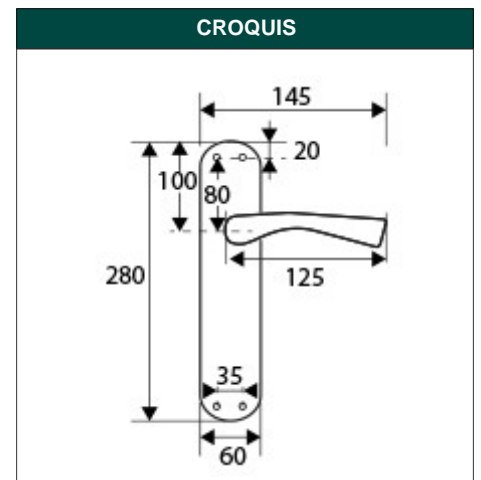

**DESCRIPCIÓN** JGO MANILLA PLACA ANCHA 707 LS

**REFERENCIA** 07078

**EAN** 8431488070780

**FAMILIA** MANILLAS

DIMENSIONES	(mm)
LARGO:	280,00
ANCHO:	145,00
ALTO:	70,00

PESO	(kg)
PESO UNIT. NETO:	0,33700
PESO UNIT. BRUTO:	0,87700

**DESCRIPCIÓN COMERCIAL**

**JUEGO DE MANILLA CON PLACA ANCHA DE ACERO Y MANETA DE ALUMINIO. MEDIDA DE LA PLACA 280X60 MM. ACABADO LATON SATINADO.**

CARACTERÍSTICAS TÉCNICAS			
ACABADO:	LATON SATINADO	EAN UNIDAD:	8431488070780
MATERIAL:	PLACA ACERO/MANETA ALUMINIO	EAN EMBALAJE:	18431488070787
PRESENTACION:	CAJA	PESO NETO:	0,337 Kg
PAGINA CATALOGO:	36	PESO BRUTO:	0,877 Kg
UNIDAD FACTURACION:	JUEGO	MEDIDA:	280 x 145 x 70 mm
MARCA:	MICEL		
FAMILIA:	MANILLAS		