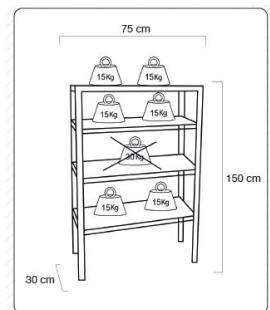

TOPNIVEL

STRONG IS SMART

Estantería

Estante

NV134960

- Dimensiones: 150 x 75 x 30 cm
- Hierro galvanizado
- 4 Baldas

- Dimensões: 150 x 75 x 30 cm
- Ferro galvanizado
- 4 Prateleiras

Peso soportado
por balda
Peso por prateleira