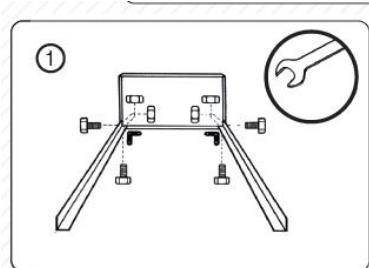

TOPNIVEL

STRONG IS SMART

Estantería

Estante

NV134960

- Dimensiones: 150 x 75 x 30 cm
- Hierro galvanizado
- 4 Baldas

- Dimensões: 150 x 75 x 30 cm
- Ferro galvanizado
- 4 Prateleiras

Peso soportado
por balda
Peso por prateleira