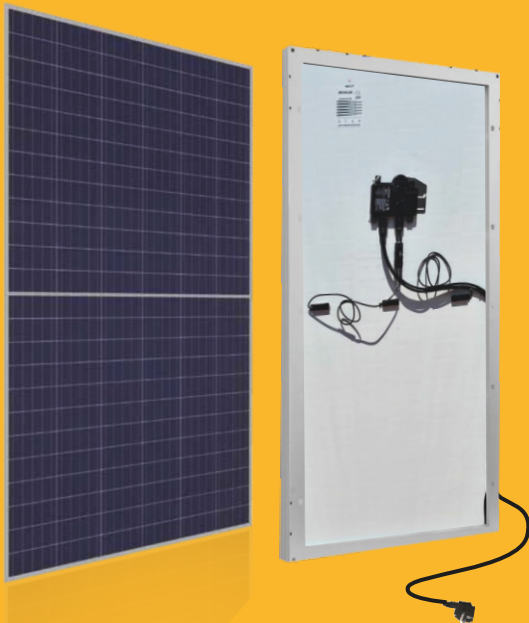

Kit Solar
en tu terraza

**REDUCE TU
FACTURA**

Kit de energía fotovoltaica en tu terraza

SIN INSTALACIÓN

Funciona conectado directo a la corriente y usa la electricidad generada por el panel. Incluso en días nublados. Producto Km.0.

Ahorro inmediato con Kit Sunne fotovoltaico

COD. 15100

Sin instalación directo a la corriente

Pásate al autoconsumo energético con este kit SunneSolar. Aprovecha el sol de tu terraza, balcón, etc. En cualquier zona iluminada puedes usar este kit que inyecta electricidad gratuita a la red eléctrica de tu hogar reduciendo el consumo energético.

Descubre un modelo sostenible de eficiencia energética y ahorra ahora en la factura de la luz desde el primer momento, con una tecnología fotovoltaica fácil de instalar en casa.

Incluso en días nublados, el panel es capaz de generar energía gracias a su tecnología Monocristalina PERC.