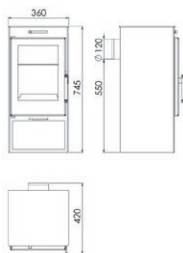

CALEFACCIÓN, CONFORT, HOGAR

EcoDesign

ZAHARA

MEDIDAS

DIMENSIONES

Alto x Ancho x Fondo **745x360x420 mm**

PESO BRUTO/NETO **63/52 kg**

DIMENSIONES PUERTA **315x250 mm**

SALIDA DE HUMOS **Ø 120-125 mm horizontal**

CARACTERÍSTICAS

PARRILLA DE HIERRO FUNDIDO

POTENCIA CALORÍFICA **6,3 KW**

RENDIMIENTO **80 %**

EMISIÓN DE CO **0,10 %**

PINTURA ANTICALÓRICA RESISTENTE **800°C**

CRISTAL VITROCERÁMICO RESISTENTE **750°C**

CÓDIGO 134421

DOBLE COMBUSTIÓN

VOLUMEN DE CALEFACCIÓN

TRONCOS HASTA DE 40CM

SISTEMA CRISTAL LIMPIO

A

529€

garantía

5
años