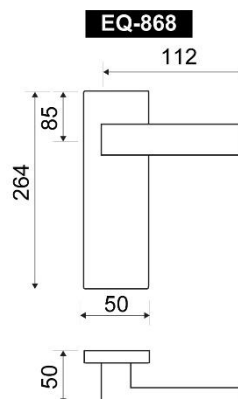

MODELO

134382

DESCRIPCIÓN

JUEGO MANIVELA CON PLACA

REFERENCIA	ACABADOS	EAN13
EQ0868PSAT	PULIDO SATINADO	8436540588500

CARÁCTERÍSTICAS GENERALES

Tipo de producto :	MANIVELA
Referencia :	EQ0868
Marca :	JANDEL
Material principal :	HIERRO/ZAMAK