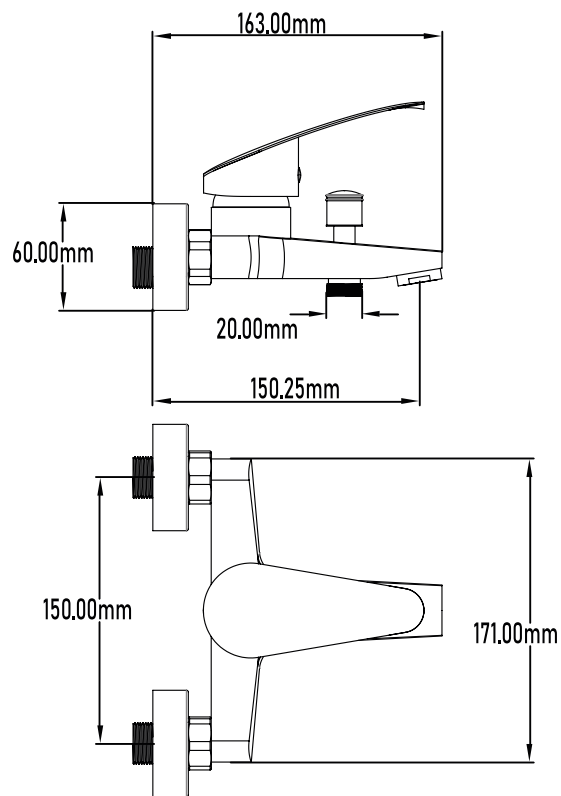

Grifo de baño monomando

Single-lever bath mixer

PLANO TÉCNICO

MEDIDAS LxAxH CON EMBALAJE UNIDAD	16cm X 22cm X 14cm
MEDIDAS LxAxH CON EMBALAJE X 12	45,50cm X 33,50cm X 44cm

DIMENSIONES

Referencia
UG 10093

SERIE AMAZONAS **BLACK EDITION**