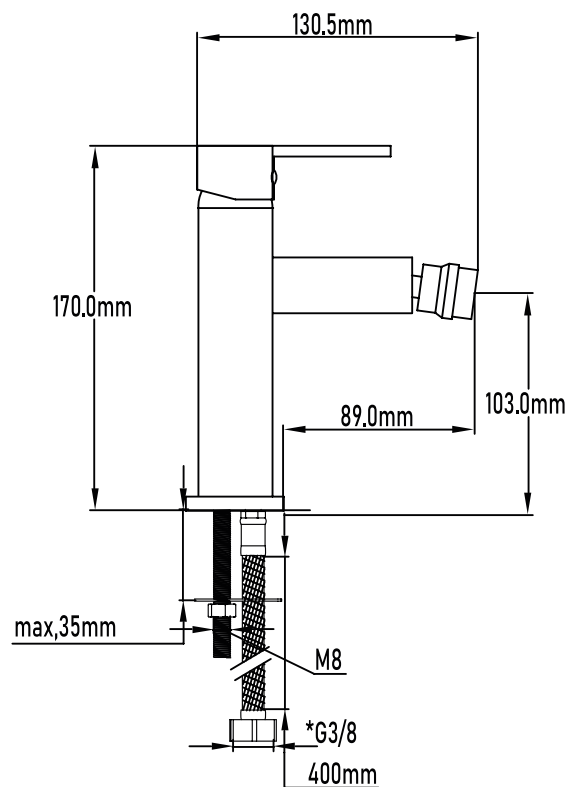

## Grifo de bidet monomando

Single-lever bidet mixer

PLANO TÉCNICO

---

<b>MEDIDAS LxAxH CON EMBALAJE UNIDAD</b>	18,50cm X 25,50cm X 7cm
<b>MEDIDAS LxAxH CON EMBALAJE X 12</b>	58,50cm X 26,50cm X 29,50cm

---

DIMENSIONES

Referencia  
**UG 10090**

SERIE AMAZONAS **BLACK EDITION**