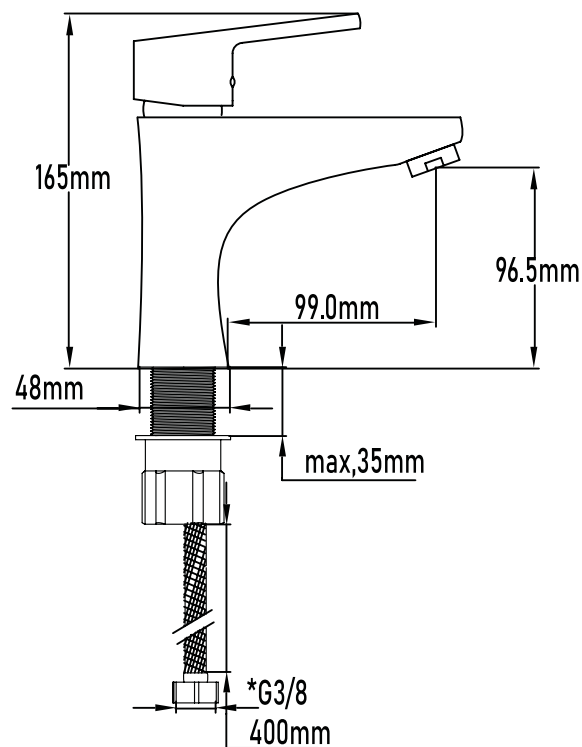

Color Negro

Referencia
UG 10106

SERIE BIDASOA **BLACK EDITION**

Grifo de lavabo monomando

Single-lever basin mixer

PLANO TÉCNICO

MEDIDAS LxAxH CON EMBALAJE UNIDAD	18,50cm X 25,50cm X 7cm
MEDIDAS LxAxH CON EMBALAJE X 12	58,50cm X 26,50cm X 29,50cm

DIMENSIONES

Referencia
UG 10106

SERIE BIDASOA **BLACK EDITION**

Grifo de lavabo monomando

Single-lever basin mixer

ESPECIFICACIONES

MATERIAL	Latón
ACABADO	Negro mate
PRESENTACIÓN	Caja
USO	Doméstico
OTRAS ESPECIFICACIONES	Cartucho 40 s/f
RECOMENDACIONES	Limpiar con un paño húmedo y secar minuciosamente. No utilizar productos abrasivos
ACCESORIOS	Set de fijación Latiguillos
BENEFICIOS	Disposición de respuestos a nivel nacional
GARANTÍA	2 años por defectos de fabricación