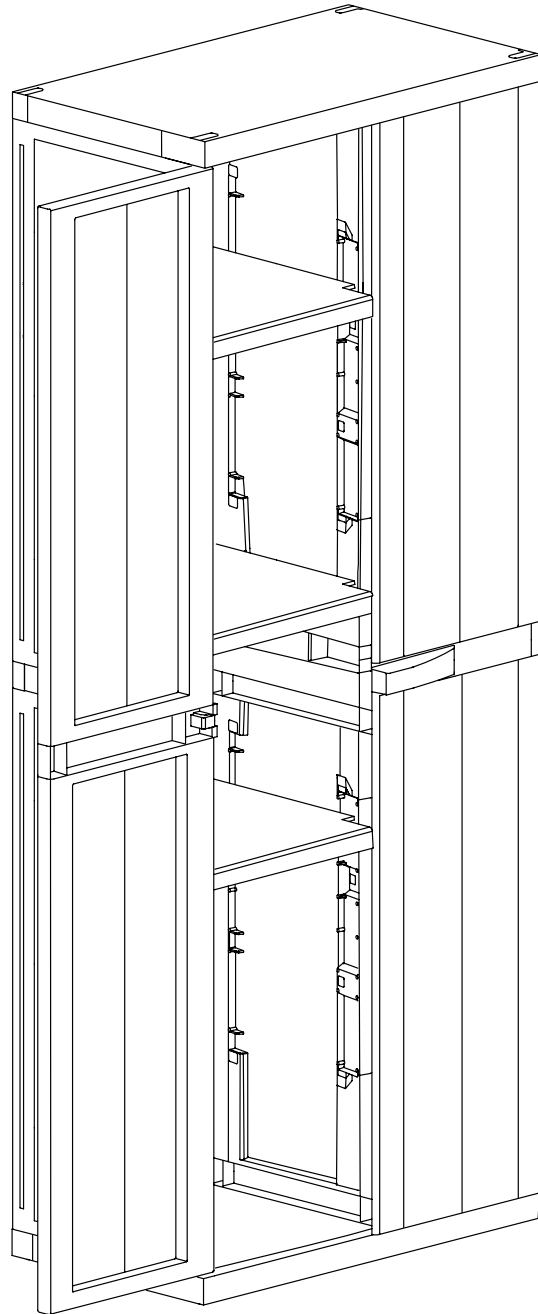

Instrucciones de uso • Instruções de uso

notwur
FUNNY IS SMART

• 65x37x165 cm

Armario escobero

Armário vassoureiro

-NT128616-

A

PZ / PCS 2