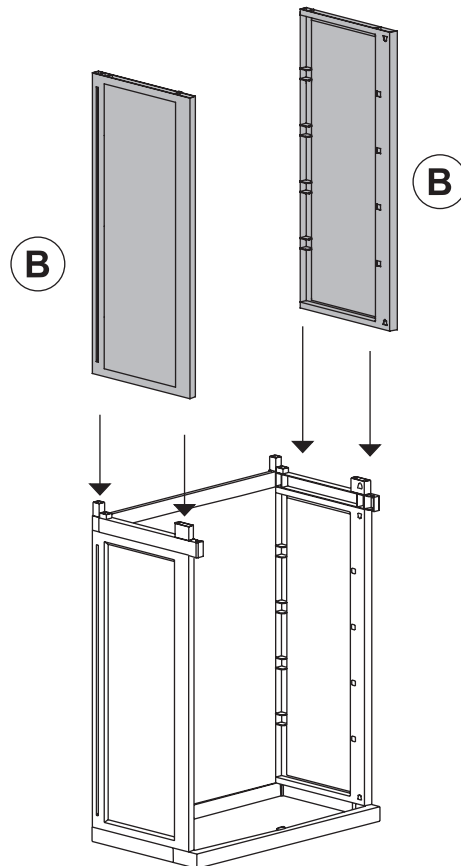

Instrucciones de uso • Instruções de uso

**natuur**  
FUNNY IS SMART

• 65x37x85 cm

**Armario**  
Armário

-NT128615-

**A**

**PZ / PCS 2**

**B**

2

**3**

**4**

5

6

6

7

V x4