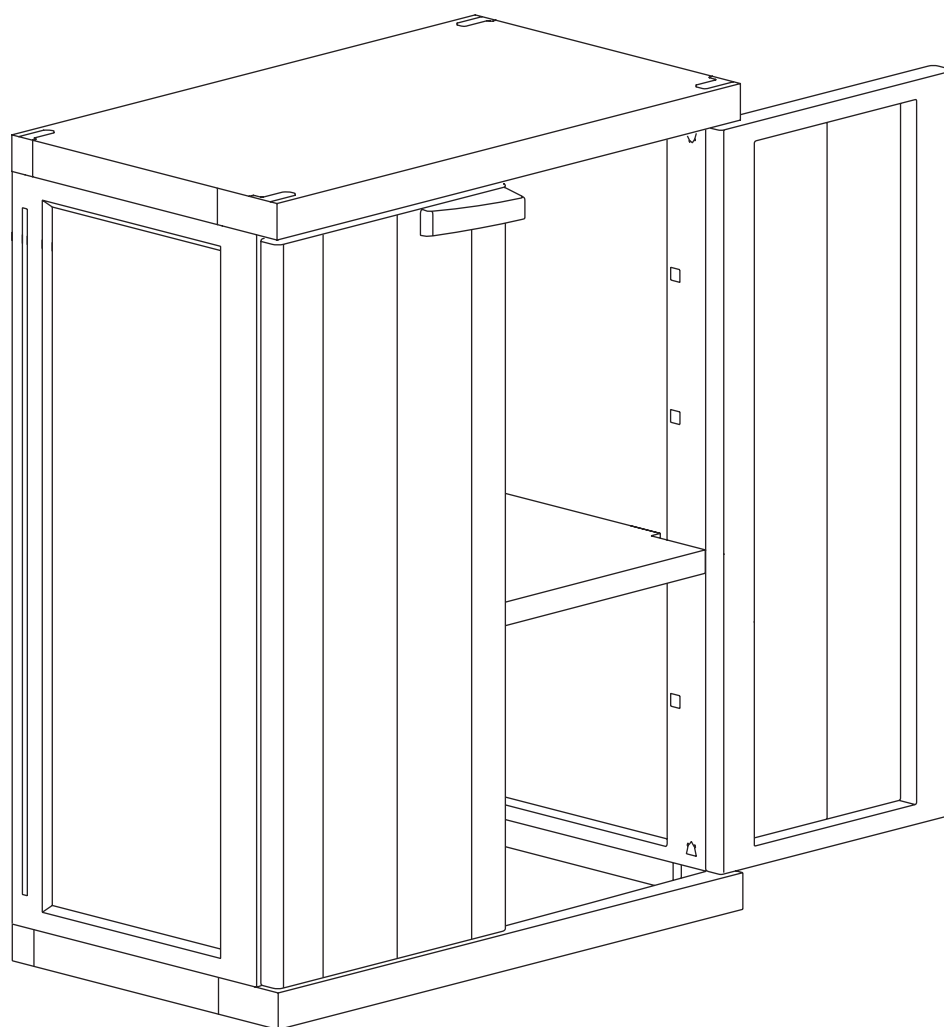

Instrucciones de uso • Instruções de uso

**natuur**  
FUNNY IS SMART

• 65x37x85 cm

**Armario**  
Armário

-NT128615-

**A**

**PZ / PCS 2**

**B**