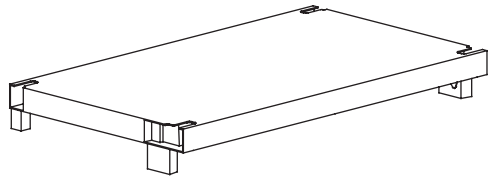

Instrucciones de uso • Instruções de uso

**natuur**  
FUNNY IS SMART

• 65x37x85 cm

**Armario**  
Armário

-NT128615-

**A**

**PZ / PCS 2**

**B**