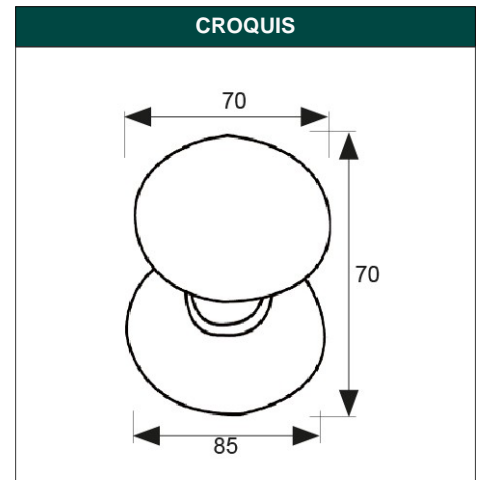

DESCRIPCIÓN POMO PUERTA LISO PP2 70mm NS

REFERENCIA 10239

EAN 8431488100920

FAMILIA COMPLEMENTOS PUERTA

DIMENSIONES	(mm)
LARGO:	70,00
ANCHO:	85,00
ALTO:	85,00

PESO	(kg)
PESO UNIT. NETO:	0,28500
PESO UNIT. BRUTO:	0,00000

CARACTERÍSTICAS TÉCNICAS			
ACABADO:	NIQUEL SATINADO	FAMILIA:	COMPLEMENTOS PUERTA
MATERIAL:	LATON	EAN UNIDAD:	8431488100920
PRESENTACION:	CAJA	EAN EMBALAJE:	18431488100927
PAGINA CATALOGO:	93	PESO NETO:	0,285 Kg
UNIDAD FACTURACION:	UNIDAD	PESO BRUTO:	0 Kg
MARCA:	MICEL	MEDIDA:	70 x 85 x 85 mm

EMBALAJES HABITUALES				
CANTIDAD EMBALAJE	EAN	LARGO (mm)	ANCHO (mm)	ALTO (mm)
48,00	18431488100927	420,00	315,00	322,00
1,00	8431488100920	93,00	93,00	83,00

DESCRIPCIÓN COMERCIAL
POMO PUERTA LISO PP2 70mm NIQUEL SATINADO