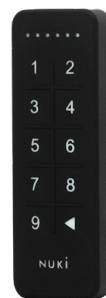

NUKI KEYPAD

HOJA DE DATOS

SIMPLY FOR EVERYONE

El Nuki Keypad es la extensión perfecta para el Nuki Smart Lock y permite el acceso a través de un código de acceso de 6 dígitos. Finalmente, la costosa y laboriosa duplicación y entrega de llaves son cosa del pasado. El Nuki Keypad readaptable funciona con pilas y simplemente se pega en el exterior de la puerta frontal o se atornilla a la pared de la casa.

VENTAJAS

- Códigos de acceso de 6 dígitos para máxima seguridad
- Fácil de modernizar y compatible con cualquier Nuki Smart Locks
- Hasta 200 códigos de acceso individuales con las versiones 3.0 del Smart lock, para que el registro pueda verificar, quién abrió la puerta y cuándo
- Cierra la puerta al salir pulsando un botón
- Fácil de usar con la máxima seguridad de acceso
- Respaldo de datos inteligente en caso de que la batería del teléfono inteligente se acabe
- Lleva el alquiler vacacional a un nuevo nivel

DATOS TÉCNICOS

Peso:
30g

Dimensiones:
90 x 30 x 15

Fuente de alimentación:
1x CR1632 (included)

Duración de la batería:
ca. 1 año

Comunicación:
Bluetooth 5

Clase de protección:
Resistente al polvo y al agua (IP65)