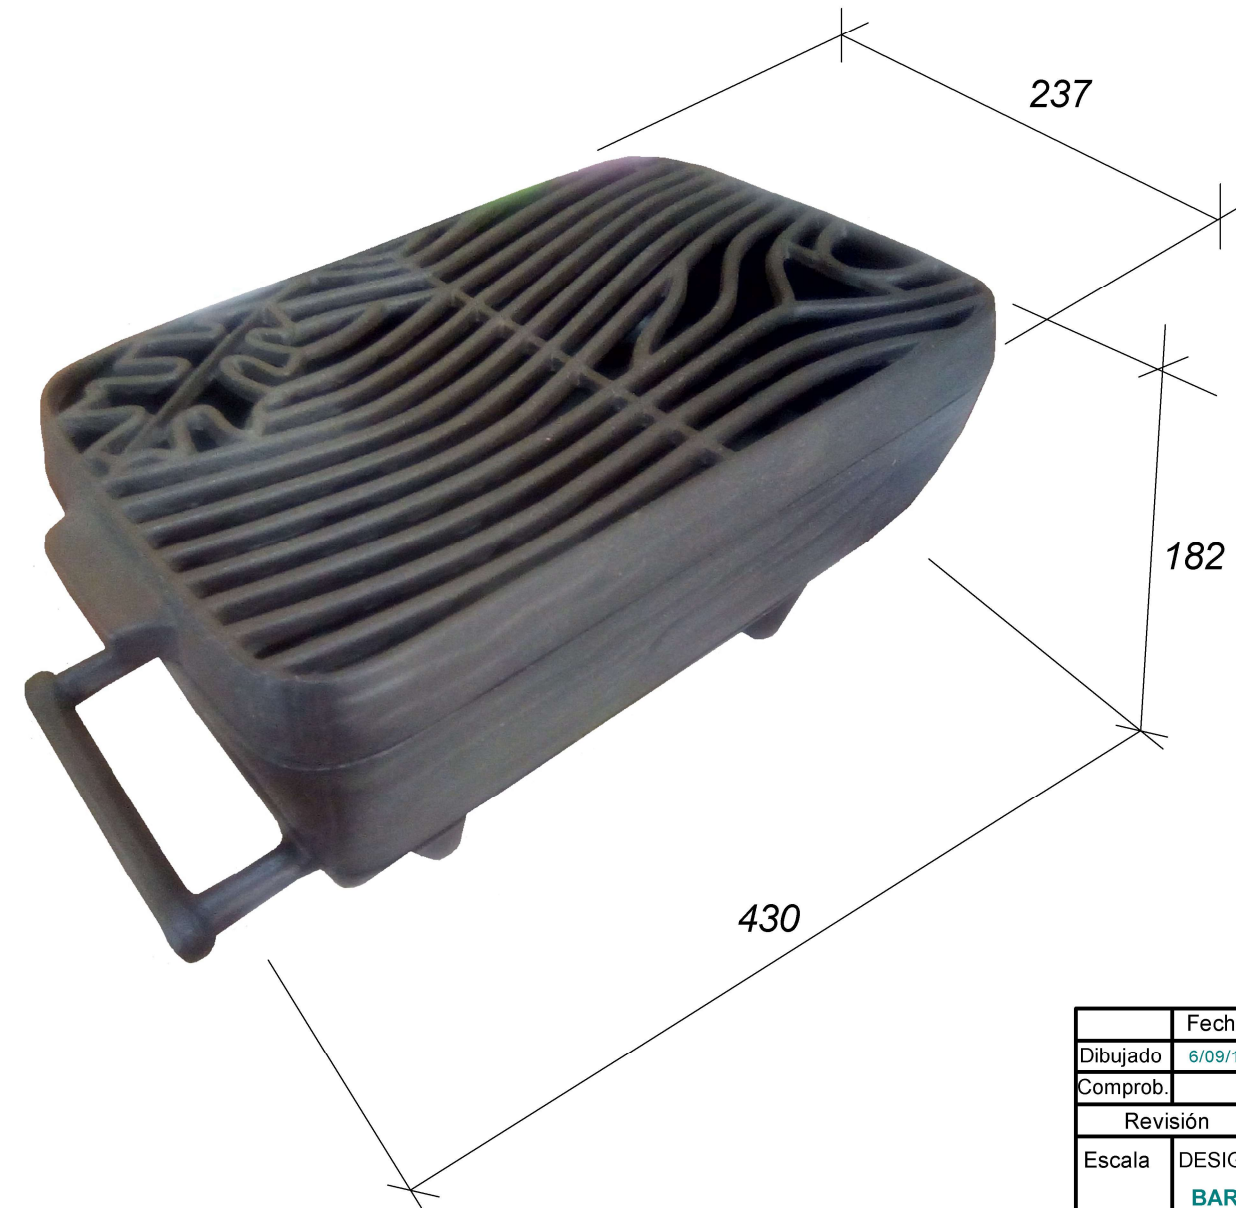

BARBACOA MINI

MATERIAL: FUNDICIÓN GRIS
(PESO APROXIMADO: 12,5 Kg)

	Fecha	Nombre	Sistema	Ferlux
Dibujado	6/09/18			
Comprob.				
	Revisión	01		
Escala	DESIGNACIÓN BARBACOA MINI (FUNDICIÓN)			Tolerancias generales EN 22768-1 (m)
Archivo: BARBACOA MINI (FUNDICIÓN).dft				Hoja 1 de 1