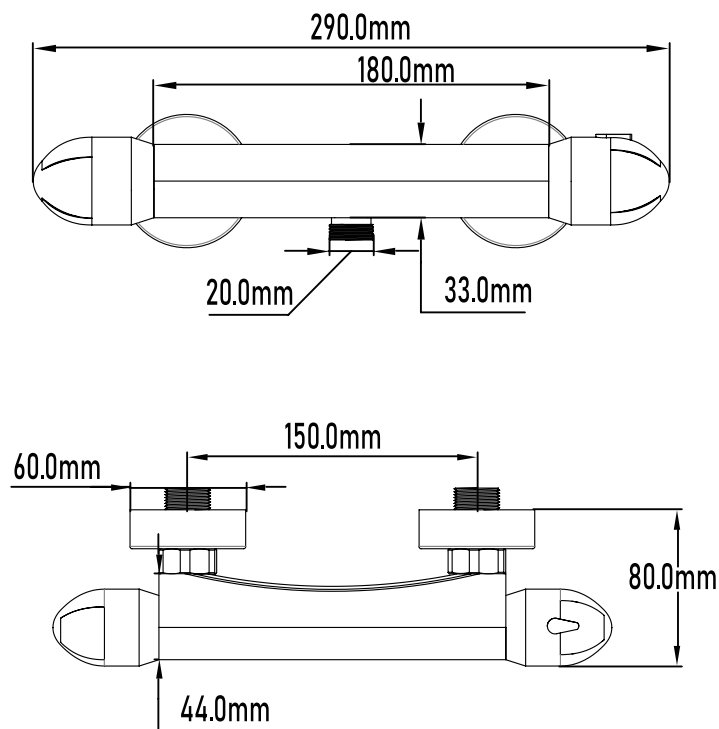

Referencia
UG 11008

TERMOSTÁTICO ECO
Termostático ducha ECO
Thermostatic shower mixer

DESCRIPCIÓN Grifo termostático de baño Sena

CATEGORÍA Grifos de baño

COLORES 

REFERENCIA EAN 9427073204790
REF 11008

Color Cromo

Referencia
UG 11008

TERMOSTÁTICO ECO
Termostático ducha ECO
Thermostatic shower mixer

PLANO TÉCNICO

MEDIDAS LxAxH CON EMBALAJE UNIDAD	16 cm X 33,50cm X 8cm
MEDIDAS LxAxH CON EMBALAJE X 12	51cm X 34,50cm X 34,5cm

DIMENSIONES

Referencia
UG 11008

TERMOSTÁTICO ECO
Termostático ducha ECO
Thermostatic shower mixer

ESPECIFICACIONES

MATERIAL	Latón
ACABADO	Cromado
PRESENTACIÓN	Caja
USO	Doméstico
OTRAS ESPECIFICACIONES	Montura cerámica
RECOMENDACIONES	Limpiar con un paño húmedo y secar minuciosamente. No utilizar productos abrasivos
ACCESORIOS	Set de fijación Excéntricas
BENEFICIOS	Disposición de respuestos a nivel nacional
GARANTÍA	2 años por defectos de fabricación