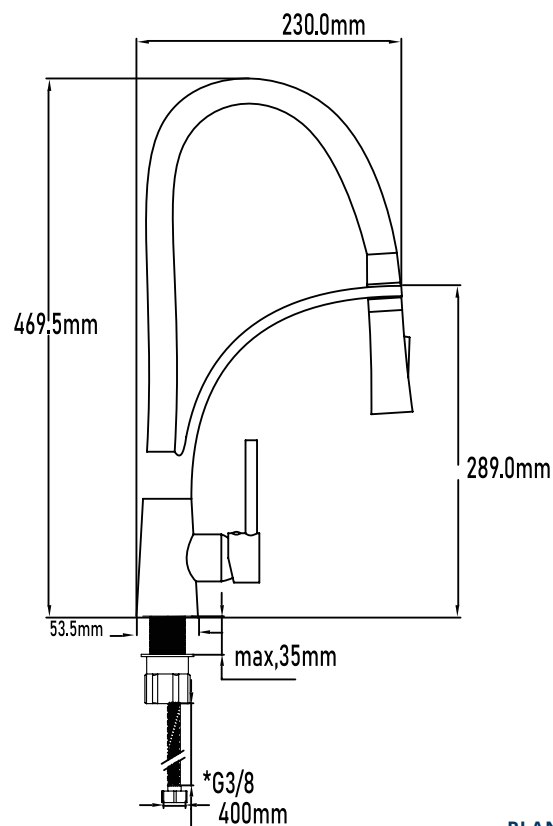

REFERENCIA EAN 9427073210067
REF 11081

Color Negro|Cromo

Referencia
UG 11081

GRIFOS DE COCINA

Grifo de cocina Mulhacen

Mulhacen basin mixer with brass base

PLANO TÉCNICO

MEDIDAS LxAxH CON EMBALAJE UNIDAD	63cm X 36,50cm X 7,50cm
MEDIDAS LxAxH CON EMBALAJE X 10	61,50cm X 58,50cm X 42cm

DIMENSIONES

Referencia
UG 11081

GRIFOS DE COCINA

Grifo de cocina Mulhacen

Mulhacen basin mixer with brass base

ESPECIFICACIONES

MATERIAL	Latón
ACABADO	Negro Cromo
PRESENTACIÓN	Caja
USO	Doméstico
OTRAS ESPECIFICACIONES	Cartucho 40mm s/f Flexible
RECOMENDACIONES	Limpiar con un paño húmedo y secar minuciosamente. No utilizar productos abrasivos
ACCESORIOS	Set de fijación Latiguillos
BENEFICIOS	Disposición de respuestos a nivel nacional
GARANTÍA	2 años por defectos de fabricación