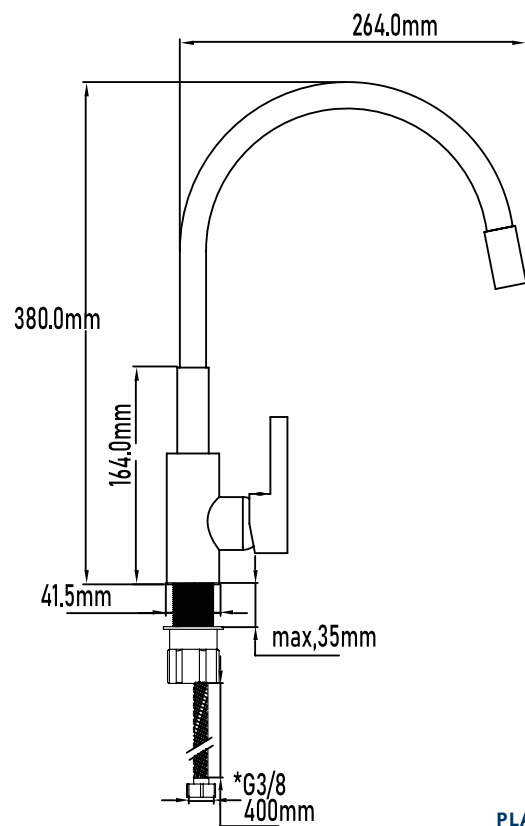

Color Negro|Cromo

Referencia
UG 11080

GRIFOS DE COCINA FLEXIBLES

Grifo de cocina Timanfaya **BLACK**

Timanfaya basin mixer with brass base

PLANO TÉCNICO

MEDIDAS LxAxH CON EMBALAJE UNIDAD	23cm X 52cm X 7cm
MEDIDAS LxAxH CON EMBALAJE X 12	47,50cm X 44,50cm X 41,50cm

DIMENSIONES

Referencia
UG 11080

GRIFOS DE COCINA **FLEXIBLES**

Grifo de cocina Timanfaya **BLACK**

Timanfaya basin mixer with brass base

ESPECIFICACIONES

MATERIAL	Latón
ACABADO	Negro Cromo
PRESENTACIÓN	Caja
USO	Doméstico
OTRAS ESPECIFICACIONES	Cartucho 40mm s/f Flexible
RECOMENDACIONES	Limpiar con un paño húmedo y secar minuciosamente. No utilizar productos abrasivos
ACCESORIOS	Set de fijación Latiguillos
BENEFICIOS	Disposición de respuestos a nivel nacional
GARANTÍA	2 años por defectos de fabricación