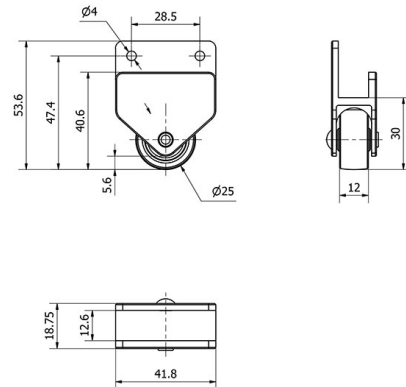

## SERIE N-BP 1-0778

EAN 8422202107783

Ruedas de Poliamix negro. Especialmente indicada para soportar cargas hasta 25 Kg por rueda. Su uso es aplicable en: pequeños muebles, camas nido, canapés, mesas de noche, cajoneras, sofás, mobiliario de decoración.

### Datos técnicos

Tipo Soporte	<b>Fijo</b>
Tipo Fijación	<b>Platina</b>
Tipo Freno	<b>Sin Freno</b>
Material	<b>Poliamix</b>
Cojinete	<b>Liso</b>
Diámetro (mm)	<b>25</b>
Ancho de banda (mm)	<b>12</b>
Altura total (mm)	<b>54</b>
Capacidad de carga (kg)	<b>25</b>

### CAD

Para visualizar la imagen con mayor resolución y mas detalles técnicos, puedes acceder a la sección del CAD.

## Soporte

Fabricada con chapa de acero o poliamix de hasta 2mm de espesor. Ruedas de Goma de 25,30, 40, 50 de diametro. Ruedas silenciosas, no dejan huella, respetuosas con el suelo de parquet, indeformables, resistentes y de fácil desplazamiento. Fabricadas según norma Europeas EN 12528.