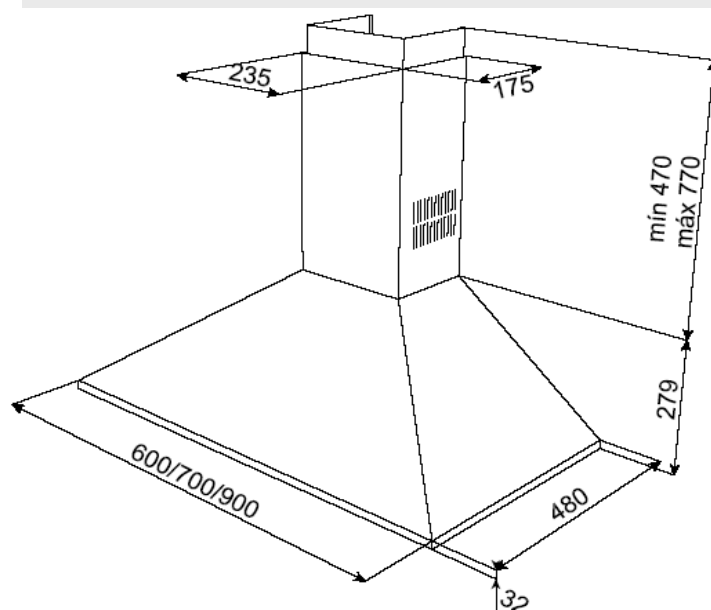

DBH 60/70/90 INOX

Características

Mandos pulsantes cuadrados

Kit RECIRC. 1/M

CÓDIGO	40490116
EAN 13	8421152069790

FILTRO CARBÓN D4C

CÓDIGO	61801262
EAN 13	8421152070192

- Anchuras de 60, 70, 90cm
- Color Inox con acabado mate
- Esquinas soldadas – 32mm de alto
- Botones pulsantes cuadrados
- Piloto indicativo de funcionamiento
- Extracción Convecional
- 3 velocidades
- 2 X 40W lámparas incandescentes
- Motor de doble turbina
- Extracción* vs. Nivel Sonoro**
 - Velocidad 1: 270m³/h – 44dBA
 - Velocidad 2: 340m³/h – 52dBA
 - Velocidad 3: 440m³/h – 54dBA
- Para cocinas de hasta 25m²***
- Filtros de aluminio
- Reductor 150/120mm incluido
- Recirculación Opcional con Kit 1/M

CODIGO EAN 13

DHB 60 Inox	40460940	8421152082294
DHB 70 Inox	40460941	8421152082324
DHB 90 Inox	40460942	8421152082331

* Extracción según UNE-EN-61591at 5Pa

** Nivel sonoro según UNE-EN-60704-2-13

***Recomendación según 7 renovaciones de aire, cocinas de 2.5m de altura y correcta instalación